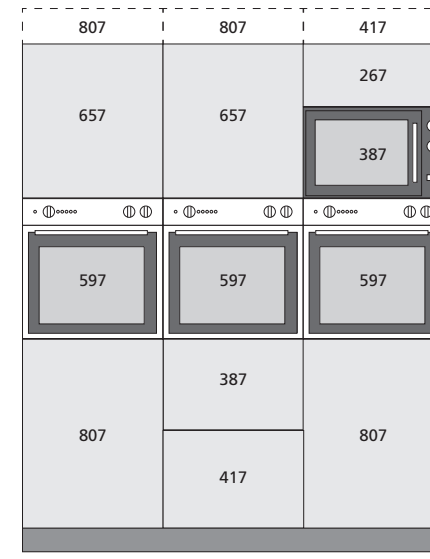

AANZICHTTEKENING GOLA

Voor LEGRABOX lade

A B C D

ONDERKASTEN	Standaard		Breedtes (cm)	Kleuren
	1 GOLA	BAS831	40 / 50 / 60 / 80 / 90 / 100	BL / GRA
	2 GOLA	BAS821	40 / 50 / 60 / 80 / 90 / 100	BL / GRA
	Technisch		Breedtes (cm)	Kleuren
1 GOLA	BAS832	60 / 90	BL / GRA	
2 GOLA	BAS822	60 / 90	BL / GRA	
Hoek		Breedtes (cm)	Kleuren	
1 GOLA	BAS833	90	BL / GRA	
Beperkte diepte		Breedtes (cm)	Kleuren	
1 GOLA	BAS835	40 / 60 / 90	BL / GRA	

E F G

Kast H. 2072 mm	Breedte (cm)	Kleuren
ARM201	40 / 60	BL / GRA
Kast H. 2222 mm	Breedte (cm)	Kleuren
ARM222	40 / 60	BL / GRA
Zijw. GOLA H. 2222 mm	Kleuren	Richting
JOU22	BL / GRA	R / L

H I J

Kast H. 2072 mm	Breedte (cm)	Kleuren
ARM201	40 / 60	BL / GRA
Kast H. 2222 mm	Breedte (cm)	Kleuren
ARM222	40 / 60	BL / GRA
Zijw. GOLA H. 2222 mm	Kleuren	Richting
JOU22	BL / GRA	R / L

M N

Kast H. 1652 mm	Kleuren
ARM16160 (Breedte 60 cm)	BL / GRA

BOVENKASTEN

H. 352 mm	Breedte (cm)	Kleuren
HAU352	60 / 90	BL / GRA
H. 572 mm	Breedte (cm)	Kleuren
HAU572	40 / 50 / 60 / 80 / 90	BL / GRA
H. 662 mm	Breedte (cm)	Kleuren
HAU662	30/40/45/50/60/80/90	BL / GRA
H. 812 mm	Breedte (cm)	Kleuren
HAU812	30 / 40 / 45 / 50 / 60	BL / GRA

Referentie van uw kast

= type + breedte + kleur - vb: standaard kast + 60 cm + wit = BAS83160BL