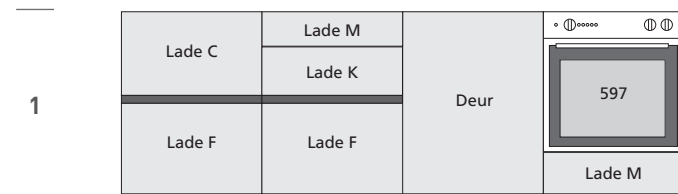

AANZICHTTEKENING GOLA

Voor LEGRABOX lade

A B C D

ONDERKASTEN	Standaard		Breedtes (cm)	Kleuren
	1 GOLA	BAS831	40 / 50 / 60 / 80 / 90 / 100	BL / GRA
	2 GOLA	BAS821	40 / 50 / 60 / 80 / 90 / 100	BL / GRA
	Technisch		Breedtes (cm)	Kleuren
1 GOLA	BAS832	60 / 90	BL / GRA	
2 GOLA	BAS822	60 / 90	BL / GRA	
Hoek		Breedtes (cm)	Kleuren	
1 GOLA	BAS833	90	BL / GRA	
Beperkte diepte		Breedtes (cm)	Kleuren	
1 GOLA	BAS835	40 / 60 / 90	BL / GRA	

E F G

Kast H. 2072 mm	Breedte (cm)	Kleuren
ARM201	40 / 60	BL / GRA
Kast H. 2222 mm	Breedte (cm)	Kleuren
ARM222	40 / 60	BL / GRA
Zijw. GOLA H. 2222 mm	Kleuren	Richting
JOU22	BL / GRA	R / L

H I J

Kast H. 2072 mm	Breedte (cm)	Kleuren
ARM201	40 / 60	BL / GRA
Kast H. 2222 mm	Breedte (cm)	Kleuren
ARM222	40 / 60	BL / GRA
Zijw. GOLA H. 2222 mm	Kleuren	Richting
JOU22	BL / GRA	R / L

M N

Kast H. 1652 mm	Kleuren
ARM16160 (Breedte 60 cm)	BL / GRA

BOVENKASTEN

H. 352 mm	Breedte (cm)	Kleuren
HAU352	60 / 90	BL / GRA
H. 572 mm	Breedte (cm)	Kleuren
HAU572	40 / 50 / 60 / 80 / 90	BL / GRA
H. 662 mm	Breedte (cm)	Kleuren
HAU662	30/40/45/50/60/80/90	BL / GRA
H. 812 mm	Breedte (cm)	Kleuren
HAU812	30 / 40 / 45 / 50 / 60	BL / GRA

Referentie van uw kast

= type + breedte + kleur - vb: standaard kast + 60 cm + wit = BAS83160BL