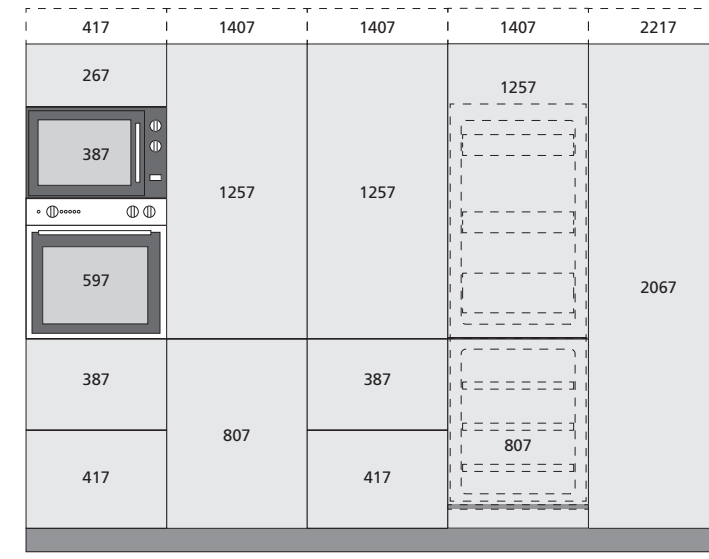

AANZICHTTEKENING GOLA

Voor LEGRABOX lade

A B C D

ONDERKASTEN	Standaard		Breedtes (cm)	Kleuren
	1 GOLA	BAS831	40 / 50 / 60 / 80 / 90 / 100	BL / GRA
	2 GOLA	BAS821	40 / 50 / 60 / 80 / 90 / 100	BL / GRA
	Technisch		Breedtes (cm)	Kleuren
1 GOLA	BAS832	60 / 90	BL / GRA	
2 GOLA	BAS822	60 / 90	BL / GRA	
Hoek		Breedtes (cm)	Kleuren	
1 GOLA	BAS833	90	BL / GRA	
Beperkte diepte		Breedtes (cm)	Kleuren	
1 GOLA	BAS835	40 / 60 / 90	BL / GRA	

E F G

Kast H. 2072 mm	Breedte (cm)	Kleuren
ARM201	40 / 60	BL / GRA
Kast H. 2222 mm	Breedte (cm)	Kleuren
ARM222	40 / 60	BL / GRA
Zijw. GOLA H. 2222 mm	Kleuren	Richting
JOU22	BL / GRA	R / L

H I J

Kast H. 2072 mm	Breedte (cm)	Kleuren
ARM201	40 / 60	BL / GRA
Kast H. 2222 mm	Breedte (cm)	Kleuren
ARM222	40 / 60	BL / GRA
Zijw. GOLA H. 2222 mm	Kleuren	Richting
JOU22	BL / GRA	R / L

M N

Kast H. 1652 mm	Kleuren
ARM16160 (Breedte 60 cm)	BL / GRA

BOVENKASTEN

H. 352 mm	Breedte (cm)	Kleuren
HAU352	60 / 90	BL / GRA
H. 572 mm	Breedte (cm)	Kleuren
HAU572	40 / 50 / 60 / 80 / 90	BL / GRA
H. 662 mm	Breedte (cm)	Kleuren
HAU662	30/40/45/50/60/80/90	BL / GRA
H. 812 mm	Breedte (cm)	Kleuren
HAU812	30 / 40 / 45 / 50 / 60	BL / GRA

Referentie van uw kast

= type + breedte + kleur - vb: standaard kast + 60 cm + wit = BAS83160BL