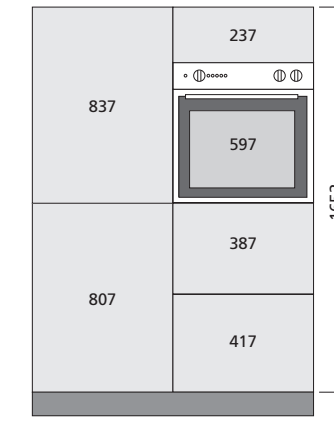

AANZICHTTEKENING GOLA

Voor LEGRABOX lade

A B C D

ONDERKASTEN	Standaard		Breedtes (cm)	Kleuren
	1 GOLA	BAS831	40 / 50 / 60 / 80 / 90 / 100	BL / GRA
	2 GOLA	BAS821	40 / 50 / 60 / 80 / 90 / 100	BL / GRA
	Technisch		Breedtes (cm)	Kleuren
1 GOLA	BAS832	60 / 90	BL / GRA	
2 GOLA	BAS822	60 / 90	BL / GRA	
Hoek		Breedtes (cm)	Kleuren	
1 GOLA	BAS833	90	BL / GRA	
Beperkte diepte		Breedtes (cm)	Kleuren	
1 GOLA	BAS835	40 / 60 / 90	BL / GRA	

E F G

Kast H. 2072 mm	Breedte (cm)	Kleuren
ARM201	40 / 60	BL / GRA
Kast H. 2222 mm	Breedte (cm)	Kleuren
ARM222	40 / 60	BL / GRA
Zijw. GOLA H. 2222 mm	Kleuren	Richting
JOU22	BL / GRA	R / L

H I J

Kast H. 2072 mm	Breedte (cm)	Kleuren
ARM201	40 / 60	BL / GRA
Kast H. 2222 mm	Breedte (cm)	Kleuren
ARM222	40 / 60	BL / GRA
Zijw. GOLA H. 2222 mm	Kleuren	Richting
JOU22	BL / GRA	R / L

M N

Kast H. 1652 mm	Kleuren
ARM16160 (Breedte 60 cm)	BL / GRA

BOVENKASTEN

H. 352 mm	Breedte (cm)	Kleuren
HAU352	60 / 90	BL / GRA
H. 572 mm	Breedte (cm)	Kleuren
HAU572	40 / 50 / 60 / 80 / 90	BL / GRA
H. 662 mm	Breedte (cm)	Kleuren
HAU662	30/40/45/50/60/80/90	BL / GRA
H. 812 mm	Breedte (cm)	Kleuren
HAU812	30 / 40 / 45 / 50 / 60	BL / GRA

Referentie van uw kast

= type + breedte + kleur - vb: standaard kast + 60 cm + wit = BAS83160BL