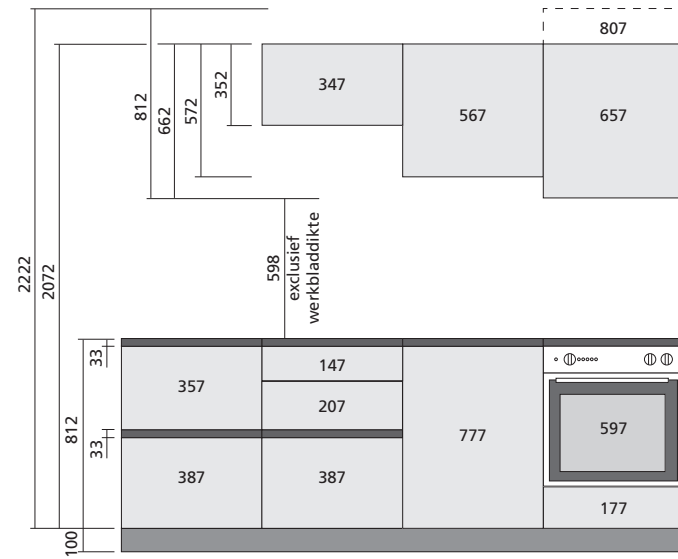

AANZICHTTEKENING GOLA

Voor LEGRABOX lade

A B C D

ONDERKASTEN	Standaard		Breedtes (cm)	Kleuren
	1 GOLA	BAS831	40 / 50 / 60 / 80 / 90 / 100	BL / GRA
	2 GOLA	BAS821	40 / 50 / 60 / 80 / 90 / 100	BL / GRA
	Technisch		Breedtes (cm)	Kleuren
1 GOLA	BAS832	60 / 90	BL / GRA	
2 GOLA	BAS822	60 / 90	BL / GRA	
Hoek		Breedtes (cm)	Kleuren	
1 GOLA	BAS833	90	BL / GRA	
Beperkte diepte		Breedtes (cm)	Kleuren	
1 GOLA	BAS835	40 / 60 / 90	BL / GRA	

E F G

Kast H. 2072 mm	Breedte (cm)	Kleuren
ARM201	40 / 60	BL / GRA
Kast H. 2222 mm	Breedte (cm)	Kleuren
ARM222	40 / 60	BL / GRA
Zijw. GOLA H. 2222 mm	Kleuren	Richting
JOU22	BL / GRA	R / L

H I J

Kast H. 2072 mm	Breedte (cm)	Kleuren
ARM201	40 / 60	BL / GRA
Kast H. 2222 mm	Breedte (cm)	Kleuren
ARM222	40 / 60	BL / GRA
Zijw. GOLA H. 2222 mm	Kleuren	Richting
JOU22	BL / GRA	R / L

M N

Kast H. 1652 mm	Kleuren
ARM16160 (Breedte 60 cm)	BL / GRA

BOVENKASTEN

H. 352 mm	Breedte (cm)	Kleuren
HAU352	60 / 90	BL / GRA
H. 572 mm	Breedte (cm)	Kleuren
HAU572	40 / 50 / 60 / 80 / 90	BL / GRA
H. 662 mm	Breedte (cm)	Kleuren
HAU662	30/40/45/50/60/80/90	BL / GRA
H. 812 mm	Breedte (cm)	Kleuren
HAU812	30 / 40 / 45 / 50 / 60	BL / GRA

Referentie van uw kast

= type + breedte + kleur - vb: standaard kast + 60 cm + wit = BAS83160BL