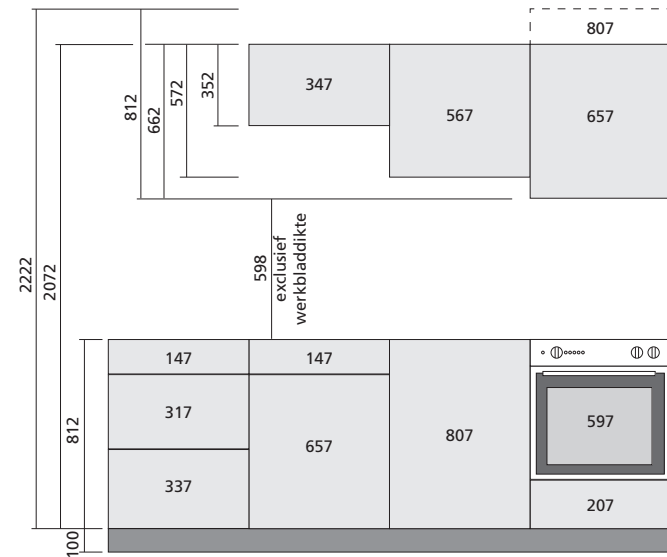

AANZICHTTEKENING FIJN

Voor LEGRABOX lade

ONDERKASTEN	A	B	C	D	E	
	Standaard	Breedte (cm)			Kleuren	
	BAS811	15 / 30 / 40 / 45 / 50 / 60 / 80 / 90 / 100 / 120			BL / GRA	
	Technisch	Breedte (cm)			Kleuren	
	BAS812	60 / 80 / 90 / 120			BL / GRA	
Hoek	Breedte (cm)			Kleuren		
BAS813	90			BL / GRA		
Beperkte diepte	Breedte (cm)			Kleuren		
BAS815	40 / 60 / 90			BL / GRA		

F	G	H	I
Kast H. 2072 mm	Breedte (cm)		Kleuren
ARM201	40 / 60		BL / GRA
Kast H. 2222 mm	Breedte (cm)		Kleuren
ARM222	40 / 60		BL / GRA

J	K	L	M
Kast H. 2072 mm	Breedte (cm)		Kleuren
ARM201	40 / 60		BL / GRA
Kast H. 2222 mm	Breedte (cm)		Kleuren
ARM222	40 / 60		BL / GRA

N	O	P	Q	R
Kast H. 1652 mm		Breedte (cm)		Kleuren
ARM161		60		BL / GRA

BOVENKASTEN	H. 352 mm	Breedte (cm)	Kleuren
	HAU352	60 / 90	BL / GRA
	H. 572 mm	Breedte (cm)	Kleuren
	HAU572	40 / 50 / 60 / 80 / 90	BL / GRA
H. 662 mm	Breedte (cm)	Kleuren	
HAU662	30/40/45/50/60/80/90	BL / GRA	
H. 812 mm	Breedte (cm)	Kleuren	
HAU812	30 / 40 / 45 / 50 / 60	BL / GRA	

Referentie van uw kast
 = type + breedte + kleur - vb: standaard kast + 60 cm + wit = BAS81160BL

AANZICHTTEKENING CONFORT

Voor LEGRABOX lade

ONDERKASTEN

A	B	C	D
Standaard	Breedte (cm)	Kleuren	
BAS811	15/30/40/45/50/60/80/90/100/120	BL / GRA	
Technisch	Breedte (cm)	Kleuren	
BAS812	90 / 80 / 90 / 120	BL / GRA	
Hoek	Breedte (cm)	Kleuren	
BAS813	90	BL / GRA	
Beperkte diepte	Breedte (cm)	Kleuren	
BAS815	40 / 60 / 90	BL / GRA	