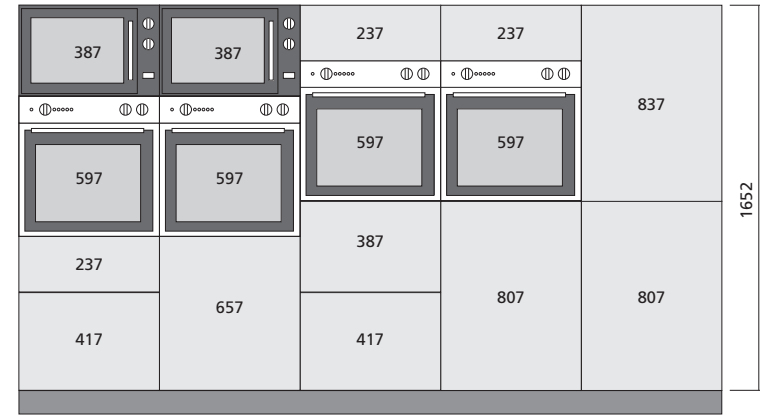

AANZICHTTEKENING FIJN

Voor LEGRABOX lade

ONDERKASTEN	A	B	C	D	E	
	Standaard	Breedte (cm)			Kleuren	
	BAS811	15 / 30 / 40 / 45 / 50 / 60 / 80 / 90 / 100 / 120			BL / GRA	
	Technisch	Breedte (cm)			Kleuren	
	BAS812	60 / 80 / 90 / 120			BL / GRA	
Hoek	Breedte (cm)			Kleuren		
BAS813	90			BL / GRA		
Beperkte diepte	Breedte (cm)			Kleuren		
BAS815	40 / 60 / 90			BL / GRA		

F	G	H	I
Kast H. 2072 mm	Breedte (cm)		Kleuren
ARM201	40 / 60		BL / GRA
Kast H. 2222 mm	Breedte (cm)		Kleuren
ARM222	40 / 60		BL / GRA

J	K	L	M
Kast H. 2072 mm	Breedte (cm)		Kleuren
ARM201	40 / 60		BL / GRA
Kast H. 2222 mm	Breedte (cm)		Kleuren
ARM222	40 / 60		BL / GRA

Referentie van uw kast
 = type + breedte + kleur - vb: standaard kast + 60 cm + wit = BAS81160BL

AANZICHTTEKENING CONFORT

Voor LEGRABOX lade

ONDERKASTEN

A	B	C	D
Standaard	Breedte (cm)	Kleuren	
BAS811	15/30/40/45/50/60/80/90/100/120	BL / GRA	
Technisch	Breedte (cm)	Kleuren	
BAS812	90 / 80 / 90 / 120	BL / GRA	
Hoek	Breedte (cm)	Kleuren	
BAS813	90	BL / GRA	
Beperkte diepte	Breedte (cm)	Kleuren	
BAS815	40 / 60 / 90	BL / GRA	

Referentie van uw kast
= type + breedte + kleur - vb: standaard kast + 60 cm + wit = BAS81160BL