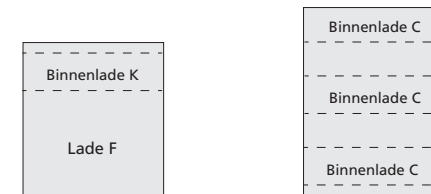

Referentie van uw kast
 = type + breedte + kleur - vb: standaard kast + 60 cm + wit = BAS81160BL

AANZICHTTEKENING CONFORT

Voor LEGRABOX lade

ONDERKASTEN

A	B	C	D
Standaard	Breedte (cm)	Kleuren	
BAS811	15/30/40/45/50/60/80/90/100/120	BL / GRA	
Technisch	Breedte (cm)	Kleuren	
BAS812	90 / 80 / 90 / 120	BL / GRA	
Hoek	Breedte (cm)	Kleuren	
BAS813	90	BL / GRA	
Beperkte diepte	Breedte (cm)	Kleuren	
BAS815	40 / 60 / 90	BL / GRA	

E	F	G	H
Kast H. 2072 mm	Breedte (cm)	Kleuren	
ARM201	40 / 60	BL / GRA	
Kast H. 2222 mm	Breedte (cm)	Kleuren	
ARM222	40 / 60	BL / GRA	

I	J	K	L
Kast H. 2072 mm	Breedte (cm)	Kleuren	
ARM201	40 / 60	BL / GRA	
Kast H. 2222 mm	Breedte (cm)	Kleuren	
ARM222	40 / 60	BL / GRA	