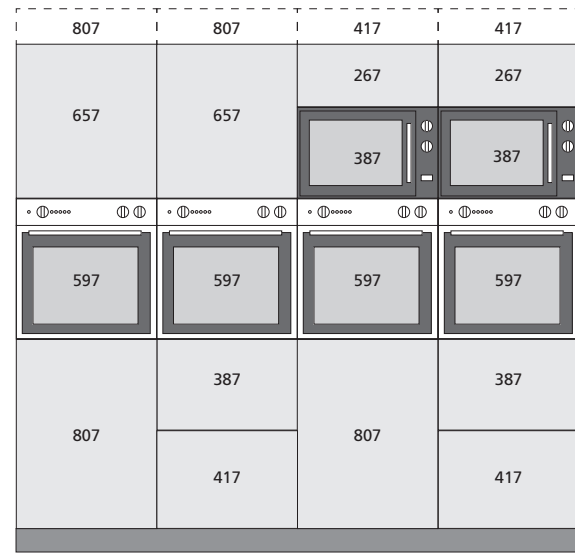

AANZICHTTEKENING FIJN

Voor LEGRABOX lade

ONDERKASTEN	A	B	C	D	E	
	Standaard	Breedte (cm)			Kleuren	
	BAS811	15 / 30 / 40 / 45 / 50 / 60 / 80 / 90 / 100 / 120			BL / GRA	
	Technisch	Breedte (cm)			Kleuren	
	BAS812	60 / 80 / 90 / 120			BL / GRA	
Hoek	Breedte (cm)			Kleuren		
BAS813	90			BL / GRA		
Beperkte diepte	Breedte (cm)			Kleuren		
BAS815	40 / 60 / 90			BL / GRA		

F	G	H	I
Kast H. 2072 mm	Breedte (cm)		Kleuren
ARM201	40 / 60		BL / GRA
Kast H. 2222 mm	Breedte (cm)		Kleuren
ARM222	40 / 60		BL / GRA

J	K	L	M
Kast H. 2072 mm	Breedte (cm)		Kleuren
ARM201	40 / 60		BL / GRA
Kast H. 2222 mm	Breedte (cm)		Kleuren
ARM222	40 / 60		BL / GRA

Referentie van uw kast
 = type + breedte + kleur - vb: standaard kast + 60 cm + wit = BAS81160BL

AANZICHTTEKENING CONFORT

Voor LEGRABOX lade

ONDERKASTEN

A	B	C	D
Standaard	Breedte (cm)	Kleuren	
BAS811	15/30/40/45/50/60/80/90/100/120	BL / GRA	
Technisch	Breedte (cm)	Kleuren	
BAS812	90 / 80 / 90 / 120	BL / GRA	
Hoek	Breedte (cm)	Kleuren	
BAS813	90	BL / GRA	
Beperkte diepte	Breedte (cm)	Kleuren	
BAS815	40 / 60 / 90	BL / GRA	

Referentie van uw kast
= type + breedte + kleur - vb: standaard kast + 60 cm + wit = BAS81160BL