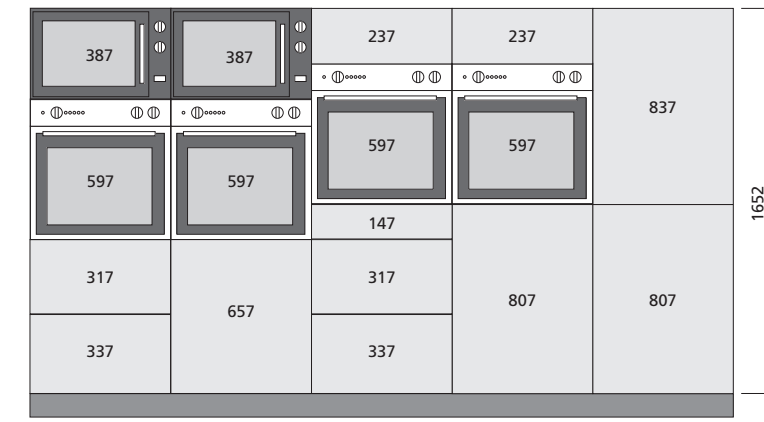

Referentie van uw kast
 = type + breedte + kleur - vb: standaard kast + 60 cm + wit = BAS81160BL

AANZICHTTEKENING CONFORT

Voor LEGRABOX lade

ONDERKASTEN

A	B	C	D
Standaard	Breedte (cm)	Kleuren	
BAS811	15/30/40/45/50/60/80/90/100/120	BL / GRA	
Technisch	Breedte (cm)	Kleuren	
BAS812	90 / 80 / 90 / 120	BL / GRA	
Hoek	Breedte (cm)	Kleuren	
BAS813	90	BL / GRA	
Beperkte diepte	Breedte (cm)	Kleuren	
BAS815	40 / 60 / 90	BL / GRA	

E	F	G	H
Kast H. 2072 mm	Breedte (cm)	Kleuren	
ARM201	40 / 60	BL / GRA	
Kast H. 2222 mm	Breedte (cm)	Kleuren	
ARM222	40 / 60	BL / GRA	

I	J	K	L
Kast H. 2072 mm	Breedte (cm)	Kleuren	
ARM201	40 / 60	BL / GRA	
Kast H. 2222 mm	Breedte (cm)	Kleuren	
ARM222	40 / 60	BL / GRA	

M	N	O	P	Q
Kast H. 1652 mm	Breedte (cm)	Kleuren		
ARM161	60	BL / GRA		

BOVENKASTEN

H. 352 mm	Breedte (cm)	Kleuren
HAU352	60 / 90	BL / GRA
H. 572 mm	Breedte (cm)	Kleuren
HAU572	40 / 50 / 60 / 80 / 90	BL / GRA
H. 662 mm	Breedte (cm)	Kleuren
HAU662	30/40/45/50/60/80/90	BL / GRA
H. 812 mm	Breedte (cm)	Kleuren
HAU812	30 / 40 / 45 / 50 / 60	BL / GRA

Referentie van uw kast
= type + breedte + kleur - vb: standaard kast + 60 cm + wit = BAS81160BL