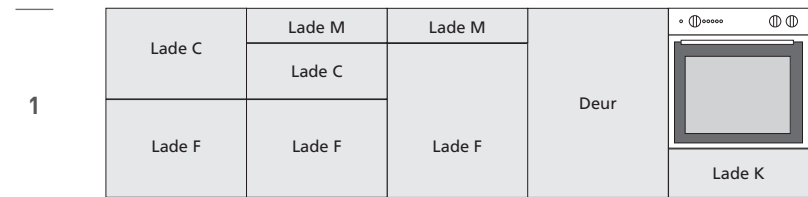

AANZICHTTEKENING FIJN

Voor LEGRABOX lade

ONDERKASTEN	A	B	C	D	E	
	Standaard	Breedte (cm)			Kleuren	
	BAS811	15 / 30 / 40 / 45 / 50 / 60 / 80 / 90 / 100 / 120			BL / GRA	
	Technisch	Breedte (cm)			Kleuren	
	BAS812	60 / 80 / 90 / 120			BL / GRA	
Hoek	Breedte (cm)			Kleuren		
BAS813	90			BL / GRA		
Beperkte diepte	Breedte (cm)			Kleuren		
BAS815	40 / 60 / 90			BL / GRA		

F	G	H	I
Kast H. 2072 mm	Breedte (cm)		Kleuren
ARM201	40 / 60		BL / GRA
Kast H. 2222 mm	Breedte (cm)		Kleuren
ARM222	40 / 60		BL / GRA

J	K	L	M
Kast H. 2072 mm	Breedte (cm)		Kleuren
ARM201	40 / 60		BL / GRA
Kast H. 2222 mm	Breedte (cm)		Kleuren
ARM222	40 / 60		BL / GRA

Referentie van uw kast
 = type + breedte + kleur - vb: standaard kast + 60 cm + wit = BAS81160BL

AANZICHTTEKENING CONFORT

Voor LEGRABOX lade

ONDERKASTEN

A	B	C	D
Standaard	Breedte (cm)	Kleuren	
BAS811	15/30/40/45/50/60/80/90/100/120	BL / GRA	
Technisch	Breedte (cm)	Kleuren	
BAS812	90 / 80 / 90 / 120	BL / GRA	
Hoek	Breedte (cm)	Kleuren	
BAS813	90	BL / GRA	
Beperkte diepte	Breedte (cm)	Kleuren	
BAS815	40 / 60 / 90	BL / GRA	