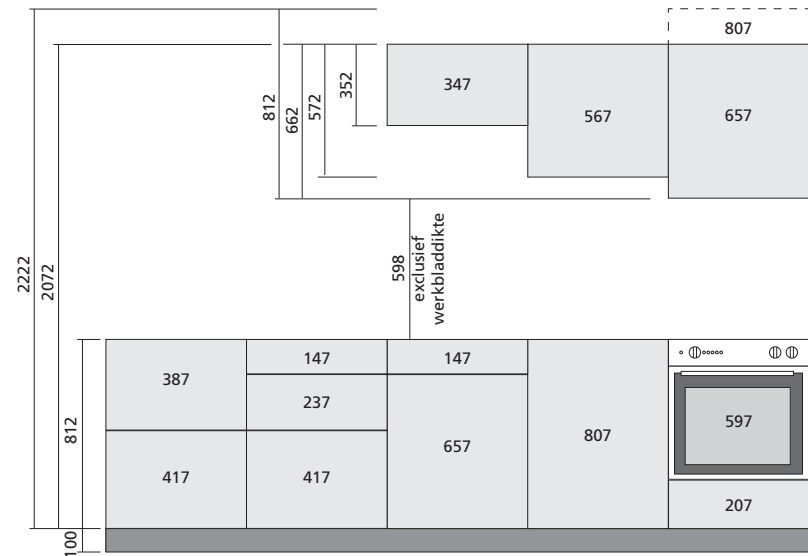

AANZICHTTEKENING FIJN

Voor LEGRABOX lade

ONDERKASTEN	A	B	C	D	E	
	Standaard	Breedte (cm)			Kleuren	
	BAS811	15 / 30 / 40 / 45 / 50 / 60 / 80 / 90 / 100 / 120			BL / GRA	
	Technisch	Breedte (cm)			Kleuren	
	BAS812	60 / 80 / 90 / 120			BL / GRA	
Hoek	Breedte (cm)			Kleuren		
BAS813	90			BL / GRA		
Beperkte diepte	Breedte (cm)			Kleuren		
BAS815	40 / 60 / 90			BL / GRA		

F	G	H	I
Kast H. 2072 mm	Breedte (cm)		Kleuren
ARM201	40 / 60		BL / GRA
Kast H. 2222 mm	Breedte (cm)		Kleuren
ARM222	40 / 60		BL / GRA

J	K	L	M
Kast H. 2072 mm	Breedte (cm)		Kleuren
ARM201	40 / 60		BL / GRA
Kast H. 2222 mm	Breedte (cm)		Kleuren
ARM222	40 / 60		BL / GRA

Referentie van uw kast
 = type + breedte + kleur - vb: standaard kast + 60 cm + wit = BAS81160BL

AANZICHTTEKENING CONFORT

Voor LEGRABOX lade

ONDERKASTEN

A	B	C	D
Standaard	Breedte (cm)	Kleuren	
BAS811	15/30/40/45/50/60/80/90/100/120	BL / GRA	
Technisch	Breedte (cm)	Kleuren	
BAS812	90 / 80 / 90 / 120	BL / GRA	
Hoek	Breedte (cm)	Kleuren	
BAS813	90	BL / GRA	
Beperkte diepte	Breedte (cm)	Kleuren	
BAS815	40 / 60 / 90	BL / GRA	

Referentie van uw kast
= type + breedte + kleur - vb: standaard kast + 60 cm + wit = BAS81160BL