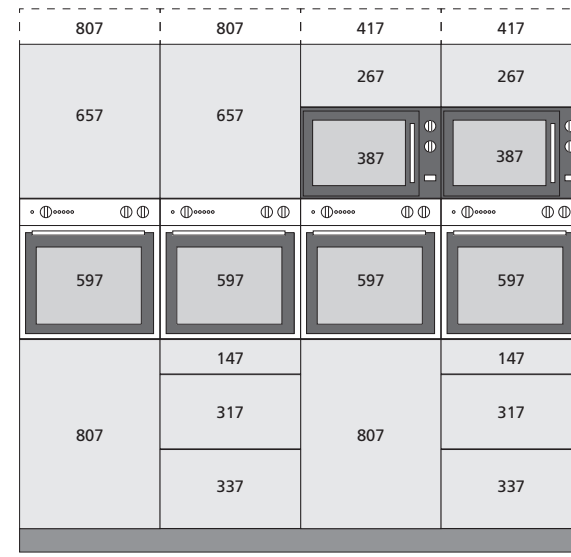

Referentie van uw kast
 = type + breedte + kleur - vb: standaard kast + 60 cm + wit = BAS81160BL

AANZICHTTEKENING CONFORT

Voor LEGRABOX lade

ONDERKASTEN

A	B	C	D
Standaard	Breedte (cm)	Kleuren	
BAS811	15/30/40/45/50/60/80/90/100/120	BL / GRA	
Technisch	Breedte (cm)	Kleuren	
BAS812	90 / 80 / 90 / 120	BL / GRA	
Hoek	Breedte (cm)	Kleuren	
BAS813	90	BL / GRA	
Beperkte diepte	Breedte (cm)	Kleuren	
BAS815	40 / 60 / 90	BL / GRA	

E	F	G	H
Kast H. 2072 mm	Breedte (cm)	Kleuren	
ARM201	40 / 60	BL / GRA	
Kast H. 2222 mm	Breedte (cm)	Kleuren	
ARM222	40 / 60	BL / GRA	

I	J	K	L
Kast H. 2072 mm	Breedte (cm)	Kleuren	
ARM201	40 / 60	BL / GRA	
Kast H. 2222 mm	Breedte (cm)	Kleuren	
ARM222	40 / 60	BL / GRA	

M	N	O	P	Q
Kast H. 1652 mm	Breedte (cm)	Kleuren		
ARM161	60	BL / GRA		

BOVENKASTEN

H. 352 mm	Breedte (cm)	Kleuren
HAU352	60 / 90	BL / GRA
H. 572 mm	Breedte (cm)	Kleuren
HAU572	40 / 50 / 60 / 80 / 90	BL / GRA
H. 662 mm	Breedte (cm)	Kleuren
HAU662	30/40/45/50/60/80/90	BL / GRA
H. 812 mm	Breedte (cm)	Kleuren
HAU812	30 / 40 / 45 / 50 / 60	BL / GRA

Referentie van uw kast
= type + breedte + kleur - vb: standaard kast + 60 cm + wit = BAS81160BL