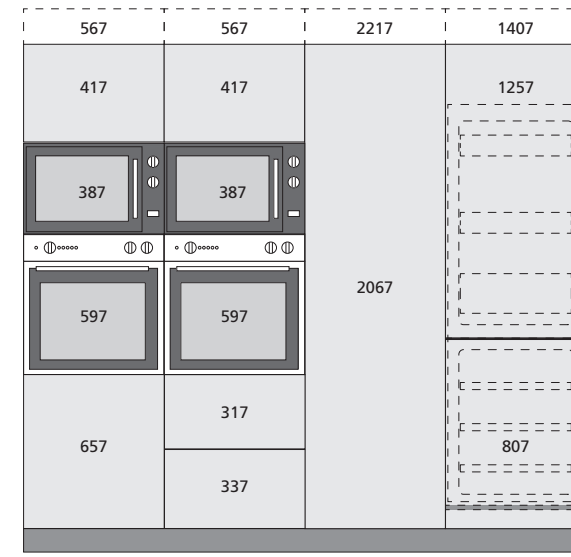

Referentie van uw kast
 = type + breedte + kleur - vb: standaard kast + 60 cm + wit = BAS81160BL

AANZICHTTEKENING CONFORT

Voor LEGRABOX lade

ONDERKASTEN

A	B	C	D
Standaard	Breedte (cm)	Kleuren	
BAS811	15/30/40/45/50/60/80/90/100/120	BL / GRA	
Technisch	Breedte (cm)	Kleuren	
BAS812	90 / 80 / 90 / 120	BL / GRA	
Hoek	Breedte (cm)	Kleuren	
BAS813	90	BL / GRA	
Beperkte diepte	Breedte (cm)	Kleuren	
BAS815	40 / 60 / 90	BL / GRA	

E	F	G	H
Kast H. 2072 mm	Breedte (cm)	Kleuren	
ARM201	40 / 60	BL / GRA	
Kast H. 2222 mm	Breedte (cm)	Kleuren	
ARM222	40 / 60	BL / GRA	

I	J	K	L
Kast H. 2072 mm	Breedte (cm)	Kleuren	
ARM201	40 / 60	BL / GRA	
Kast H. 2222 mm	Breedte (cm)	Kleuren	
ARM222	40 / 60	BL / GRA	

M	N	O	P	Q
Kast H. 1652 mm	Breedte (cm)	Kleuren		
ARM161	60	BL / GRA		

BOVENKASTEN

H. 352 mm	Breedte (cm)	Kleuren
HAU352	60 / 90	BL / GRA
H. 572 mm	Breedte (cm)	Kleuren
HAU572	40 / 50 / 60 / 80 / 90	BL / GRA
H. 662 mm	Breedte (cm)	Kleuren
HAU662	30/40/45/50/60/80/90	BL / GRA
H. 812 mm	Breedte (cm)	Kleuren
HAU812	30 / 40 / 45 / 50 / 60	BL / GRA

Referentie van uw kast
= type + breedte + kleur - vb: standaard kast + 60 cm + wit = BAS81160BL