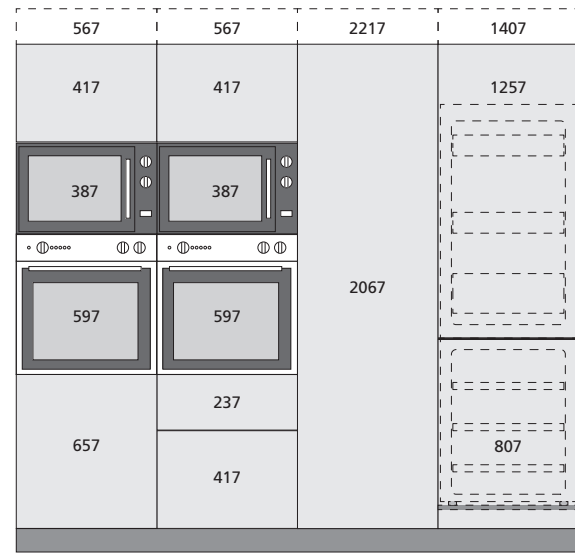

AANZICHTTEKENING FIJN

Voor LEGRABOX lade

ONDERKASTEN	A	B	C	D	E	
	Standaard	Breedte (cm)			Kleuren	
	BAS811	15 / 30 / 40 / 45 / 50 / 60 / 80 / 90 / 100 / 120			BL / GRA	
	Technisch	Breedte (cm)			Kleuren	
	BAS812	60 / 80 / 90 / 120			BL / GRA	
Hoek	Breedte (cm)			Kleuren		
BAS813	90			BL / GRA		
Beperkte diepte	Breedte (cm)			Kleuren		
BAS815	40 / 60 / 90			BL / GRA		

F	G	H	I
Kast H. 2072 mm	Breedte (cm)		Kleuren
ARM201	40 / 60		BL / GRA
Kast H. 2222 mm	Breedte (cm)		Kleuren
ARM222	40 / 60		BL / GRA

J	K	L	M
Kast H. 2072 mm	Breedte (cm)		Kleuren
ARM201	40 / 60		BL / GRA
Kast H. 2222 mm	Breedte (cm)		Kleuren
ARM222	40 / 60		BL / GRA

Referentie van uw kast
 = type + breedte + kleur - vb: standaard kast + 60 cm + wit = BAS81160BL

AANZICHTTEKENING CONFORT

Voor LEGRABOX lade

ONDERKASTEN

A	B	C	D
Standaard	Breedte (cm)	Kleuren	
BAS811	15/30/40/45/50/60/80/90/100/120	BL / GRA	
Technisch	Breedte (cm)	Kleuren	
BAS812	90 / 80 / 90 / 120	BL / GRA	
Hoek	Breedte (cm)	Kleuren	
BAS813	90	BL / GRA	
Beperkte diepte	Breedte (cm)	Kleuren	
BAS815	40 / 60 / 90	BL / GRA	

Referentie van uw kast
= type + breedte + kleur - vb: standaard kast + 60 cm + wit = BAS81160BL