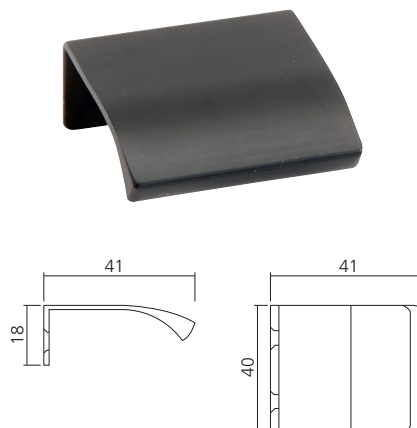

## Technische tekeningen

## Accessoires

Push top open

Greep

## Verstellingen

+2 / -2 mm

+2 / -0,5 mm

+1,5 / -1,5 mm