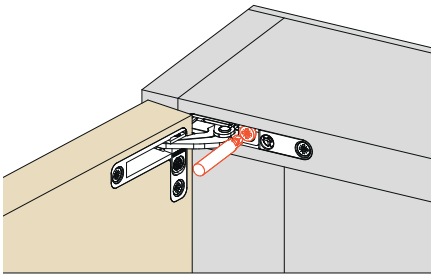

# MONTAGEVOORSCHRIFTEN FRONTEN PROFIEL AIR

## Verstellingen

+2 / -2 mm

+2 / -0,5 mm

+1,5 / -1,5 mm

## Montage voor fronten geleverd zonder glas