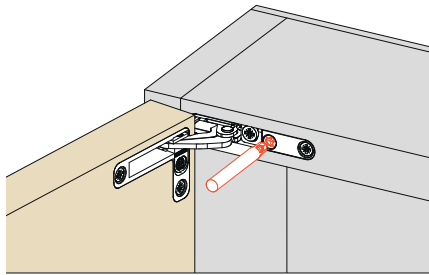

# MONTAGEVOORSCHRIFTEN FRONTEN PROFIEL AIR

## Verstellingen

+2 / -2 mm

+2 / -0,5 mm

+1,5 / -1,5 mm