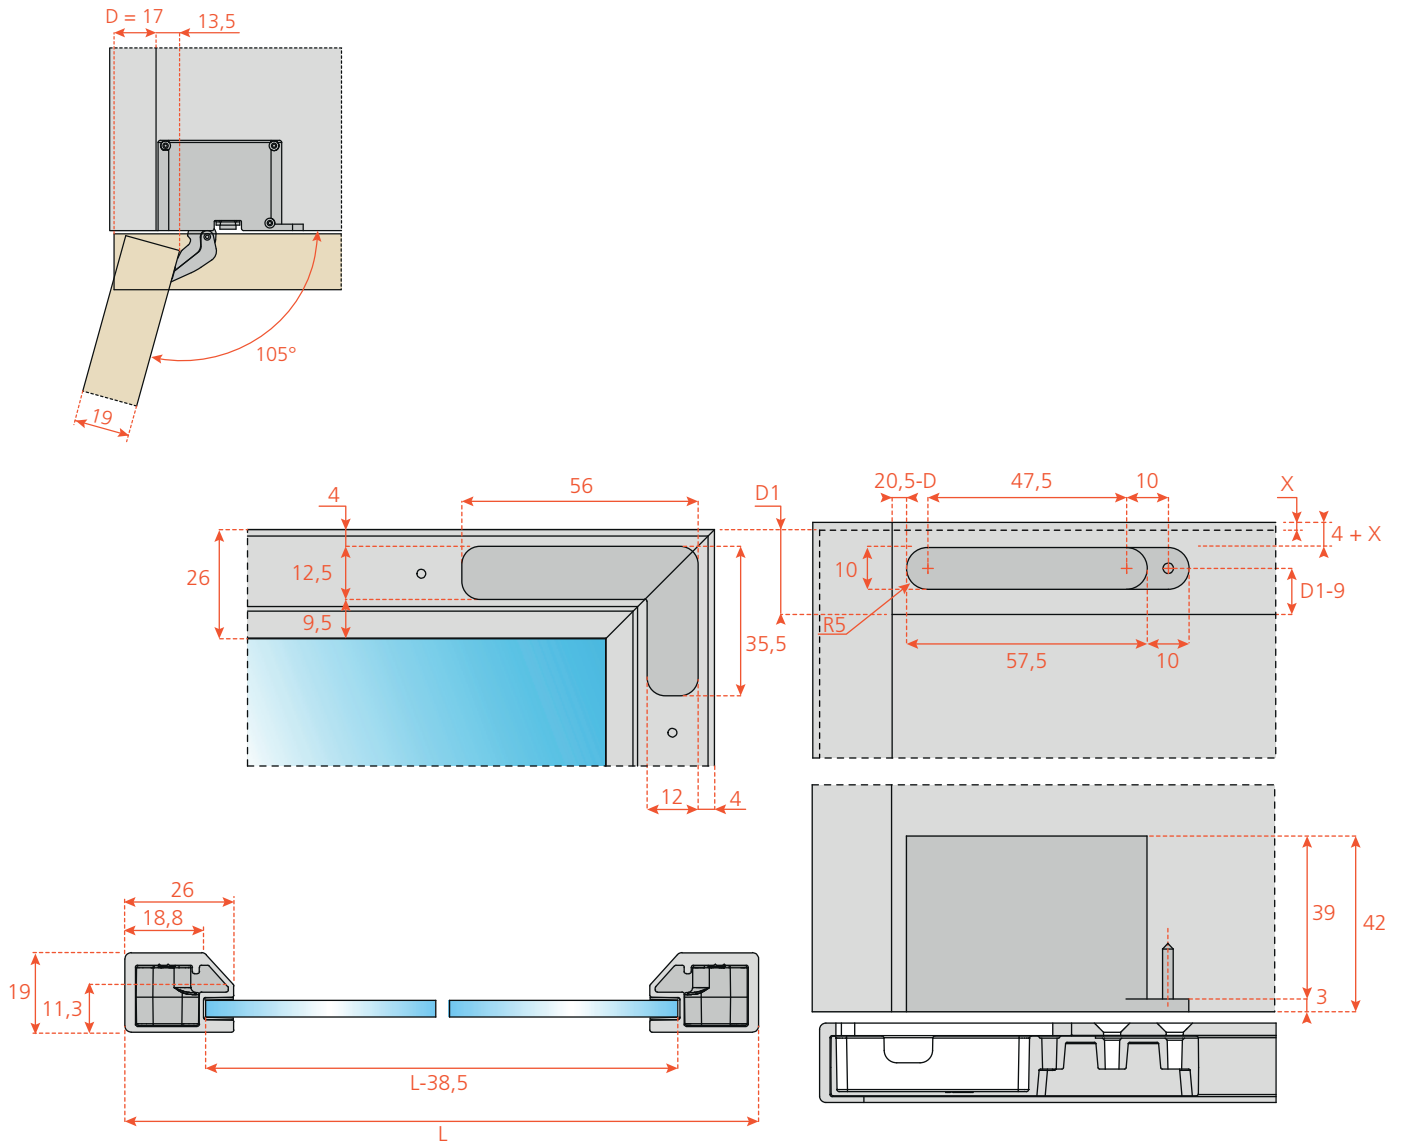

# MONTAGEVOORSCHRIFTEN FRONTEN PROFIEL AIR

## Technische tekeningen

## Verstellingen

+2 / -2 mm

+2 / -0,5 mm

+1,5 / -1,5 mm