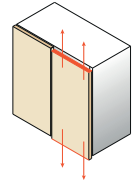

# MONTAGEVOORSCHRIFTEN FRONTEN PROFIEL AIR

## Verstellingen

+2 / -2 mm

+2 / -0,5 mm

+1,5 / -1,5 mm