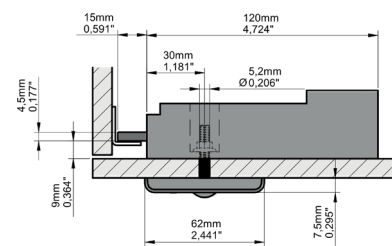

OCS30

(OCS Smart)

INSTRUCTIONS DE MONTAGE - V1.0

ojmar.com

ORIENTATION DE SERRURE

En fonction du type de serrure (ouverture à droite ou à gauche), le montage doit être effectué comme suit.

Les dimensions et l'emplacement des points d'ancrage sont indiqués dans les illustrations suivantes.

PROCESSUS DE MONTAGE ET D'INSTALLATION

Les étapes à suivre pour le montage de la serrure sur le meuble doivent suivre cet ordre :

1. Marquer les trous selon le modèle, et percer. La surface d'installation de la serrure doit être lisse et propre.
2. Retirer le protecteur de l'adhésif de l'arrière et faire passer le câble par le trou central sans appuyer la mécanique contre la porte.
3. Placer la partie avant sans connecter le câble de la partie mécanique. Une fois que les vis guident l'arrière, les serrer fort sur la porte jusqu'à ce qu'elle soit collée.
4. Retirer la partie avant et connecter le câble au connecteur jusqu'à entendre trois bips accompagnés de trois clignotements orange de la Led. Monter la partie avant en tenant l'arrière pour qu'elle ne tombe pas.
5. Visser à l'aide des deux écrous M5 et d'une clé à douille de 8. Ne pas dépasser un couple de serrage de 250 Ncm lors du vissage de chaque écrou.
6. Placer les deux caches décoratifs. Pour démonter les caches, introduire un objet pointu dans le trou central..

•))

OCS30
TOUCH LOCK
E-17,5 FIXED

•))

OCS30
TOUCH LOCK
E-30 FREE

•))

OCS30
TOUCH LOCK
E-30 FIXED

•))

DESSINS TECHNIQUES AVEC POIGNÉE

OCS30
TOUCH LOCK
E-17,5 FIXED

•))

Vista perfil

Vista alzado

OCS30
TOUCH LOCK
E-17,5 FREE

•))

OCS30
TOUCH LOCK
E-30 FREE

•))