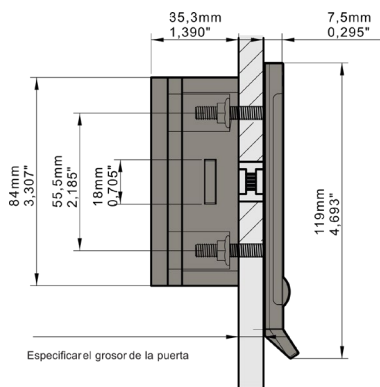

OCS30

(OCS Smart)

INSTRUCTIONS DE MONTAGE - V1.0

ojmar.com

ORIENTATION DE SERRURE

En fonction du type de serrure (ouverture à droite ou à gauche), le montage doit être effectué comme suit.

Les dimensions et l'emplacement des points d'ancrage sont indiqués dans les illustrations suivantes.

OCS30
TOUCH LOCK
E-17,5 FIXED

•))

Vista perfil

Vista alzado

OCS30
TOUCH LOCK
E-17,5 FREE

•))

OCS30
TOUCH LOCK
E-30 FREE

•))