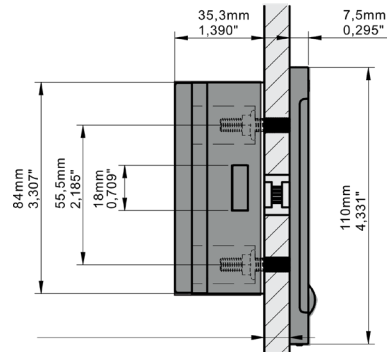

OCS30

(OCS Smart)

INSTRUCTIONS DE MONTAGE - V1.0

ojmar.com

ORIENTATION DE SERRURE

En fonction du type de serrure (ouverture à droite ou à gauche), le montage doit être effectué comme suit.

Les dimensions et l'emplacement des points d'ancrage sont indiqués dans les illustrations suivantes.

PROCESSUS DE MONTAGE ET D'INSTALLATION

Les étapes à suivre pour le montage de la serrure sur le meuble doivent suivre cet ordre :

1. Marquer les trous selon le modèle, et percer. La surface d'installation de la serrure doit être lisse et propre.
2. Retirer le protecteur de l'adhésif de l'arrière et faire passer le câble par le trou central sans appuyer la mécanique contre la porte.
3. Placer la partie avant sans connecter le câble de la partie mécanique. Une fois que les vis guident l'arrière, les serrer fort sur la porte jusqu'à ce qu'elle soit collée.
4. Retirer la partie avant et connecter le câble au connecteur jusqu'à entendre trois bips accompagnés de trois clignotements orange de la Led. Monter la partie avant en tenant l'arrière pour qu'elle ne tombe pas.
5. Visser à l'aide des deux écrous M5 et d'une clé à douille de 8. Ne pas dépasser un couple de serrage de 250 Ncm lors du vissage de chaque écrou.
6. Placer les deux caches décoratifs. Pour démonter les caches, introduire un objet pointu dans le trou central..

•))

OCS30
TOUCH LOCK
E-17,5 FIXED

•))

OCS30
TOUCH LOCK
E-30 FREE

•))

OCS30
TOUCH LOCK
E-30 FIXED

•))

DESSINS TECHNIQUES AVEC POIGNÉE

OCS30
TOUCH LOCK
E-17,5 FIXED

•))

Vista perfil

Vista alzado

OCS30
TOUCH LOCK
E-17,5 FREE

•))

OCS30
TOUCH LOCK
E-30 FREE

•))