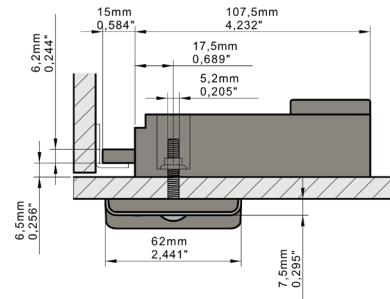

OCS30

(OCS Smart)

INSTRUCTIONS DE MONTAGE - V1.0

ojmar.com

ORIENTATION DE SERRURE

En fonction du type de serrure (ouverture à droite ou à gauche), le montage doit être effectué comme suit.

Les dimensions et l'emplacement des points d'ancrage sont indiqués dans les illustrations suivantes.

PROCESSUS DE MONTAGE ET D'INSTALLATION

Les étapes à suivre pour le montage de la serrure sur le meuble doivent suivre cet ordre :

1. Marquer les trous selon le modèle, et percer. La surface d'installation de la serrure doit être lisse et propre.
2. Retirer le protecteur de l'adhésif de l'arrière et faire passer le câble par le trou central sans appuyer la mécanique contre la porte.
3. Placer la partie avant sans connecter le câble de la partie mécanique. Une fois que les vis guident l'arrière, les serrer fort sur la porte jusqu'à ce qu'elle soit collée.
4. Retirer la partie avant et connecter le câble au connecteur jusqu'à entendre trois bips accompagnés de trois clignotements orange de la Led. Monter la partie avant en tenant l'arrière pour qu'elle ne tombe pas.
5. Visser à l'aide des deux écrous M5 et d'une clé à douille de 8. Ne pas dépasser un couple de serrage de 250 Ncm lors du vissage de chaque écrou.
6. Placer les deux caches décoratifs. Pour démonter les caches, introduire un objet pointu dans le trou central..

•))

OCS30
TOUCH LOCK
E-17,5 FIXED

•))

OCS30
TOUCH LOCK
E-30 FREE

•))

OCS30
TOUCH LOCK
E-30 FIXED

•))

DESSINS TECHNIQUES AVEC POIGNÉE

OCS30
TOUCH LOCK
E-17,5 FIXED

•))

Vista perfil

Vista alzado

OCS30
TOUCH LOCK
E-17,5 FREE

•))

OCS30
TOUCH LOCK
E-30 FREE

•))