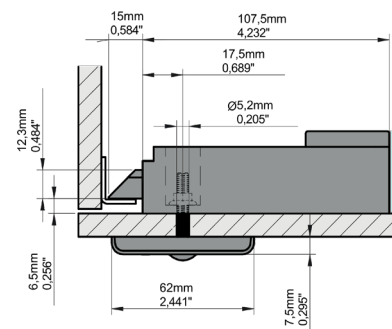

OCS30

(OCS Smart)

INSTRUCTIONS DE MONTAGE - V1.0

ojmar.com

ORIENTATION DE SERRURE

En fonction du type de serrure (ouverture à droite ou à gauche), le montage doit être effectué comme suit.

Les dimensions et l'emplacement des points d'ancrage sont indiqués dans les illustrations suivantes.

PROCESSUS DE MONTAGE ET D'INSTALLATION

Les étapes à suivre pour le montage de la serrure sur le meuble doivent suivre cet ordre :

1. Marquer les trous selon le modèle, et percer. La surface d'installation de la serrure doit être lisse et propre.
2. Retirer le protecteur de l'adhésif de l'arrière et faire passer le câble par le trou central sans appuyer la mécanique contre la porte.
3. Placer la partie avant sans connecter le câble de la partie mécanique. Une fois que les vis guident l'arrière, les serrer fort sur la porte jusqu'à ce qu'elle soit collée.
4. Retirer la partie avant et connecter le câble au connecteur jusqu'à entendre trois bips accompagnés de trois clignotements orange de la Led. Monter la partie avant en tenant l'arrière pour qu'elle ne tombe pas.
5. Visser à l'aide des deux écrous M5 et d'une clé à douille de 8. Ne pas dépasser un couple de serrage de 250 Ncm lors du vissage de chaque écrou.
6. Placer les deux caches décoratifs. Pour démonter les caches, introduire un objet pointu dans le trou central..

(*) REMARQUE : lors de l'installation, veuillez à vérifier que la serrure ne heurte pas le corps du casier lorsque la porte est ouverte.

DESSINS TECHNIQUES

Aperçu

Vue de dessus

OCS30
TOUCH LOCK
E-17,5 FREE

•))

OCS30
TOUCH LOCK
E-17,5 FIXED

•))

OCS30
TOUCH LOCK
E-30 FREE

•))

OCS30
TOUCH LOCK
E-30 FIXED

•))

DESSINS TECHNIQUES AVEC POIGNÉE