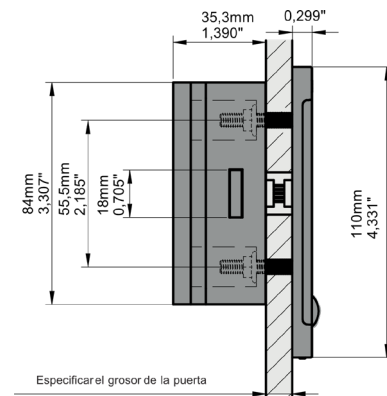

OCS30

(OCS Smart)

INSTRUCTIONS DE MONTAGE - V1.0

ojmar.com

ORIENTATION DE SERRURE

En fonction du type de serrure (ouverture à droite ou à gauche), le montage doit être effectué comme suit.

Les dimensions et l'emplacement des points d'ancrage sont indiqués dans les illustrations suivantes.

PROCESSUS DE MONTAGE ET D'INSTALLATION

Les étapes à suivre pour le montage de la serrure sur le meuble doivent suivre cet ordre :

1. Marquer les trous selon le modèle, et percer. La surface d'installation de la serrure doit être lisse et propre.
2. Retirer le protecteur de l'adhésif de l'arrière et faire passer le câble par le trou central sans appuyer la mécanique contre la porte.
3. Placer la partie avant sans connecter le câble de la partie mécanique. Une fois que les vis guident l'arrière, les serrer fort sur la porte jusqu'à ce qu'elle soit collée.
4. Retirer la partie avant et connecter le câble au connecteur jusqu'à entendre trois bips accompagnés de trois clignotements orange de la Led. Monter la partie avant en tenant l'arrière pour qu'elle ne tombe pas.
5. Visser à l'aide des deux écrous M5 et d'une clé à douille de 8. Ne pas dépasser un couple de serrage de 250 Ncm lors du vissage de chaque écrou.
6. Placer les deux caches décoratifs. Pour démonter les caches, introduire un objet pointu dans le trou central..

•))

OCS30
TOUCH LOCK
E-17,5 FIXED

•))

OCS30
TOUCH LOCK
E-30 FREE

•))

OCS30
TOUCH LOCK
E-30 FIXED

•))

DESSINS TECHNIQUES AVEC POIGNÉE

OCS30
TOUCH LOCK
E-17,5 FIXED

•))

Vista perfil

Vista alzado

OCS30
TOUCH LOCK
E-17,5 FREE

•))

OCS30
TOUCH LOCK
E-30 FREE

•))