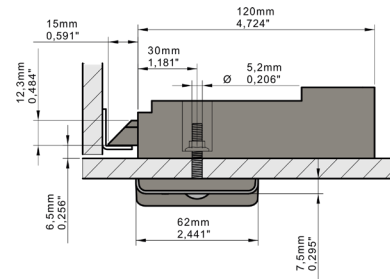

OCS30
TOUCH LOCK
E-30 FIXED

•))