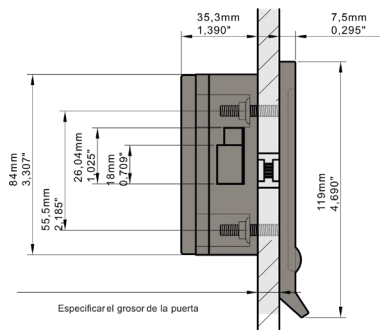

OCS30

(OCS Smart)

INSTRUCTIONS DE MONTAGE - V1.0

ojmar.com

ORIENTATION DE SERRURE

En fonction du type de serrure (ouverture à droite ou à gauche), le montage doit être effectué comme suit.

Les dimensions et l'emplacement des points d'ancrage sont indiqués dans les illustrations suivantes.

OCS30
TOUCH LOCK
E-17,5 FIXED

•))

Vista perfil

Vista alzado

OCS30
TOUCH LOCK
E-17,5 FREE

•))

OCS30
TOUCH LOCK
E-30 FREE

•))