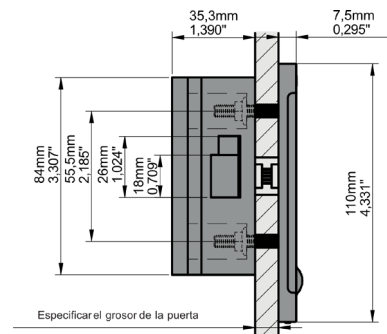

OCS30

(OCS Smart)

INSTRUCTIONS DE MONTAGE - V1.0

ojmar.com

ORIENTATION DE SERRURE

En fonction du type de serrure (ouverture à droite ou à gauche), le montage doit être effectué comme suit.

Les dimensions et l'emplacement des points d'ancrage sont indiqués dans les illustrations suivantes.

PROCESSUS DE MONTAGE ET D'INSTALLATION

Les étapes à suivre pour le montage de la serrure sur le meuble doivent suivre cet ordre :

1. Marquer les trous selon le modèle, et percer. La surface d'installation de la serrure doit être lisse et propre.
2. Retirer le protecteur de l'adhésif de l'arrière et faire passer le câble par le trou central sans appuyer la mécanique contre la porte.
3. Placer la partie avant sans connecter le câble de la partie mécanique. Une fois que les vis guident l'arrière, les serrer fort sur la porte jusqu'à ce qu'elle soit collée.
4. Retirer la partie avant et connecter le câble au connecteur jusqu'à entendre trois bips accompagnés de trois clignotements orange de la Led. Monter la partie avant en tenant l'arrière pour qu'elle ne tombe pas.
5. Visser à l'aide des deux écrous M5 et d'une clé à douille de 8. Ne pas dépasser un couple de serrage de 250 Ncm lors du vissage de chaque écrou.
6. Placer les deux caches décoratifs. Pour démonter les caches, introduire un objet pointu dans le trou central..

•))

OCS30
TOUCH LOCK
E-17,5 FIXED

•))

OCS30
TOUCH LOCK
E-30 FREE

•))

OCS30
TOUCH LOCK
E-30 FIXED

•))

DESSINS TECHNIQUES AVEC POIGNÉE

OCS30
TOUCH LOCK
E-17,5 FIXED

•))

Vista perfil

Vista alzado

OCS30
TOUCH LOCK
E-17,5 FREE

•))

OCS30
TOUCH LOCK
E-30 FREE

•))