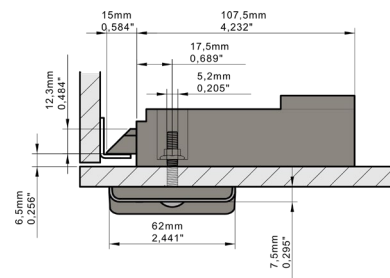

OCS30

(OCS Smart)

INSTRUCTIONS DE MONTAGE - V1.0

ojmar.com

ORIENTATION DE SERRURE

En fonction du type de serrure (ouverture à droite ou à gauche), le montage doit être effectué comme suit.

Les dimensions et l'emplacement des points d'ancrage sont indiqués dans les illustrations suivantes.

PROCESSUS DE MONTAGE ET D'INSTALLATION

Les étapes à suivre pour le montage de la serrure sur le meuble doivent suivre cet ordre :

1. Marquer les trous selon le modèle, et percer. La surface d'installation de la serrure doit être lisse et propre.
2. Retirer le protecteur de l'adhésif de l'arrière et faire passer le câble par le trou central sans appuyer la mécanique contre la porte.
3. Placer la partie avant sans connecter le câble de la partie mécanique. Une fois que les vis guident l'arrière, les serrer fort sur la porte jusqu'à ce qu'elle soit collée.
4. Retirer la partie avant et connecter le câble au connecteur jusqu'à entendre trois bips accompagnés de trois clignotements orange de la Led. Monter la partie avant en tenant l'arrière pour qu'elle ne tombe pas.
5. Visser à l'aide des deux écrous M5 et d'une clé à douille de 8. Ne pas dépasser un couple de serrage de 250 Ncm lors du vissage de chaque écrou.
6. Placer les deux caches décoratifs. Pour démonter les caches, introduire un objet pointu dans le trou central..

•))

OCS30
TOUCH LOCK
E-17,5 FIXED

•))

OCS30
TOUCH LOCK
E-30 FREE

•))

OCS30
TOUCH LOCK
E-30 FIXED

•))

DESSINS TECHNIQUES AVEC POIGNÉE

OCS30
TOUCH LOCK
E-17,5 FIXED

•))

Vista perfil

Vista alzado

OCS30
TOUCH LOCK
E-17,5 FREE

•))

OCS30
TOUCH LOCK
E-30 FREE

•))