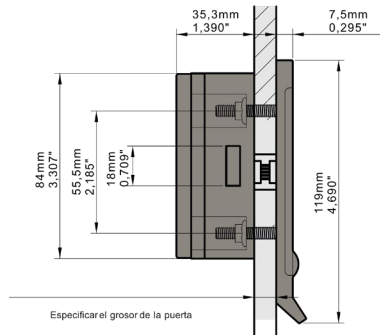

OCS30

(OCS Smart)

INSTRUCTIONS DE MONTAGE - V1.0

ojmar.com

ORIENTATION DE SERRURE

En fonction du type de serrure (ouverture à droite ou à gauche), le montage doit être effectué comme suit.

Les dimensions et l'emplacement des points d'ancrage sont indiqués dans les illustrations suivantes.

PROCESSUS DE MONTAGE ET D'INSTALLATION

Les étapes à suivre pour le montage de la serrure sur le meuble doivent suivre cet ordre :

1. Marquer les trous selon le modèle, et percer. La surface d'installation de la serrure doit être lisse et propre.
2. Retirer le protecteur de l'adhésif de l'arrière et faire passer le câble par le trou central sans appuyer la mécanique contre la porte.
3. Placer la partie avant sans connecter le câble de la partie mécanique. Une fois que les vis guident l'arrière, les serrer fort sur la porte jusqu'à ce qu'elle soit collée.
4. Retirer la partie avant et connecter le câble au connecteur jusqu'à entendre trois bips accompagnés de trois clignotements orange de la Led. Monter la partie avant en tenant l'arrière pour qu'elle ne tombe pas.
5. Visser à l'aide des deux écrous M5 et d'une clé à douille de 8. Ne pas dépasser un couple de serrage de 250 Ncm lors du vissage de chaque écrou.
6. Placer les deux caches décoratifs. Pour démonter les caches, introduire un objet pointu dans le trou central..

•))

OCS30
TOUCH LOCK
E-17,5 FIXED

•))

OCS30
TOUCH LOCK
E-30 FREE

•))

OCS30
TOUCH LOCK
E-30 FIXED

•))

DESSINS TECHNIQUES AVEC POIGNÉE

OCS30
TOUCH LOCK
E-17,5 FIXED

•))

Vista perfil

Vista alzado

OCS30
TOUCH LOCK
E-17,5 FREE

•))

OCS30
TOUCH LOCK
E-30 FREE

•))