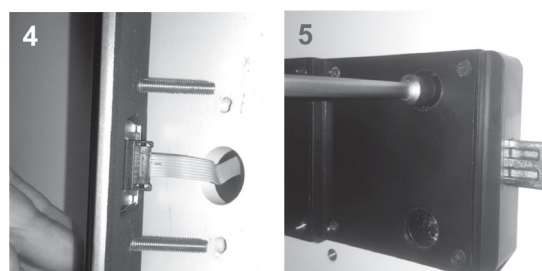

OCS30

(OCS Smart)

INSTRUCTIONS DE MONTAGE - V1.0

ojmar.com

ORIENTATION DE SERRURE

En fonction du type de serrure (ouverture à droite ou à gauche), le montage doit être effectué comme suit.

Les dimensions et l'emplacement des points d'ancrage sont indiqués dans les illustrations suivantes.

PROCESSUS DE MONTAGE ET D'INSTALLATION

Les étapes à suivre pour le montage de la serrure sur le meuble doivent suivre cet ordre :

1. Marquer les trous selon le modèle, et percer. La surface d'installation de la serrure doit être lisse et propre.
2. Retirer le protecteur de l'adhésif de l'arrière et faire passer le câble par le trou central sans appuyer la mécanique contre la porte.
3. Placer la partie avant sans connecter le câble de la partie mécanique. Une fois que les vis guident l'arrière, les serrer fort sur la porte jusqu'à ce qu'elle soit collée.
4. Retirer la partie avant et connecter le câble au connecteur jusqu'à entendre trois bips accompagnés de trois clignotements orange de la Led. Monter la partie avant en tenant l'arrière pour qu'elle ne tombe pas.
5. Visser à l'aide des deux écrous M5 et d'une clé à douille de 8. Ne pas dépasser un couple de serrage de 250 Ncm lors du vissage de chaque écrou.
6. Placer les deux caches décoratifs. Pour démonter les caches, introduire un objet pointu dans le trou central..

(*) REMARQUE : lors de l'installation, veuillez à vérifier que la serrure ne heurte pas le corps du casier lorsque la porte est ouverte.

DESSINS TECHNIQUES

Aperçu

Vue de dessus

OCS30
TOUCH LOCK
E-17,5 FREE

OCS30
TOUCH LOCK
E-17,5 FIXED

•))

Vista perfil

Vista alzado

OCS30
TOUCH LOCK
E-17,5 FREE

•))

OCS30
TOUCH LOCK
E-30 FREE

•))