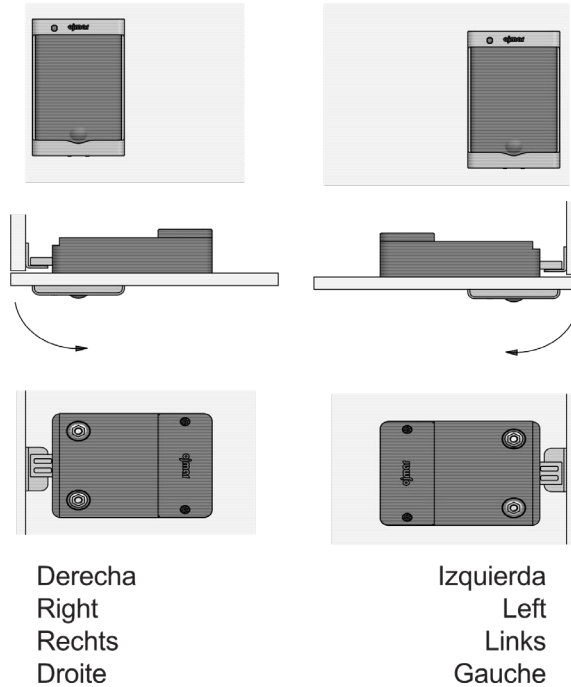

OCS30

(OCS Smart)

INSTRUCTIONS DE MONTAGE - V1.0

ojmar.com

ORIENTATION DE SERRURE

En fonction du type de serrure (ouverture à droite ou à gauche), le montage doit être effectué comme suit.

Les dimensions et l'emplacement des points d'ancrage sont indiqués dans les illustrations suivantes.

PROCESSUS DE MONTAGE ET D'INSTALLATION

Les étapes à suivre pour le montage de la serrure sur le meuble doivent suivre cet ordre :

1. Marquer les trous selon le modèle, et percer. La surface d'installation de la serrure doit être lisse et propre.
2. Retirer le protecteur de l'adhésif de l'arrière et faire passer le câble par le trou central sans appuyer la mécanique contre la porte.
3. Placer la partie avant sans connecter le câble de la partie mécanique. Une fois que les vis guident l'arrière, les serrer fort sur la porte jusqu'à ce qu'elle soit collée.
4. Retirer la partie avant et connecter le câble au connecteur jusqu'à entendre trois bips accompagnés de trois clignotements orange de la Led. Monter la partie avant en tenant l'arrière pour qu'elle ne tombe pas.
5. Visser à l'aide des deux écrous M5 et d'une clé à douille de 8. Ne pas dépasser un couple de serrage de 250 Ncm lors du vissage de chaque écrou.
6. Placer les deux caches décoratifs. Pour démonter les caches, introduire un objet pointu dans le trou central..

(*) REMARQUE : lors de l'installation, veuillez à vérifier que la serrure ne heurte pas le corps du casier lorsque la porte est ouverte.

DESSINS TECHNIQUES

Aperçu

Vue de dessus

OCS30
TOUCH LOCK
E-17,5 FREE

OCS30
TOUCH LOCK
E-17,5 FIXED

•))

Vista perfil

Vista alzado

OCS30
TOUCH LOCK
E-17,5 FREE

•))

OCS30
TOUCH LOCK
E-30 FREE

•))