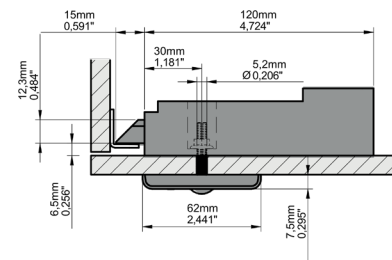

OCS30

(OCS Smart)

INSTRUCTIONS DE MONTAGE - V1.0

ojmar.com

ORIENTATION DE SERRURE

En fonction du type de serrure (ouverture à droite ou à gauche), le montage doit être effectué comme suit.

Les dimensions et l'emplacement des points d'ancrage sont indiqués dans les illustrations suivantes.

PROCESSUS DE MONTAGE ET D'INSTALLATION

Les étapes à suivre pour le montage de la serrure sur le meuble doivent suivre cet ordre :

1. Marquer les trous selon le modèle, et percer. La surface d'installation de la serrure doit être lisse et propre.
2. Retirer le protecteur de l'adhésif de l'arrière et faire passer le câble par le trou central sans appuyer la mécanique contre la porte.
3. Placer la partie avant sans connecter le câble de la partie mécanique. Une fois que les vis guident l'arrière, les serrer fort sur la porte jusqu'à ce qu'elle soit collée.
4. Retirer la partie avant et connecter le câble au connecteur jusqu'à entendre trois bips accompagnés de trois clignotements orange de la Led. Monter la partie avant en tenant l'arrière pour qu'elle ne tombe pas.
5. Visser à l'aide des deux écrous M5 et d'une clé à douille de 8. Ne pas dépasser un couple de serrage de 250 Ncm lors du vissage de chaque écrou.
6. Placer les deux caches décoratifs. Pour démonter les caches, introduire un objet pointu dans le trou central..

•))

OCS30
TOUCH LOCK
E-17,5 FIXED

•))

OCS30
TOUCH LOCK
E-30 FREE

•))

OCS30
TOUCH LOCK
E-30 FIXED

•))

DESSINS TECHNIQUES AVEC POIGNÉE

OCS30
TOUCH LOCK
E-17,5 FIXED

•))

Vista perfil

Vista alzado

OCS30
TOUCH LOCK
E-17,5 FREE

•))

OCS30
TOUCH LOCK
E-30 FREE

•))