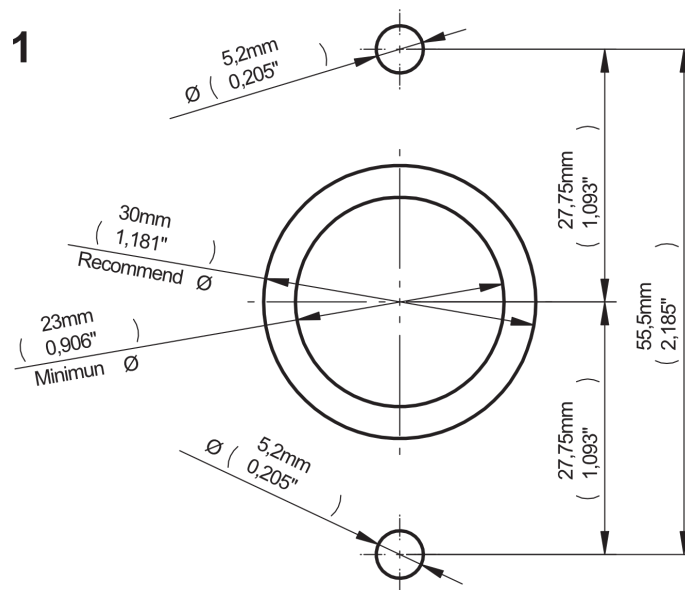

OCS30

(OCS Smart)

INSTRUCTIONS DE MONTAGE - V1.0

ojmar.com

ORIENTATION DE SERRURE

En fonction du type de serrure (ouverture à droite ou à gauche), le montage doit être effectué comme suit.

Les dimensions et l'emplacement des points d'ancrage sont indiqués dans les illustrations suivantes.

PROCESSUS DE MONTAGE ET D'INSTALLATION

Les étapes à suivre pour le montage de la serrure sur le meuble doivent suivre cet ordre :

1. Marquer les trous selon le modèle, et percer. La surface d'installation de la serrure doit être lisse et propre.
2. Retirer le protecteur de l'adhésif de l'arrière et faire passer le câble par le trou central sans appuyer la mécanique contre la porte.
3. Placer la partie avant sans connecter le câble de la partie mécanique. Une fois que les vis guident l'arrière, les serrer fort sur la porte jusqu'à ce qu'elle soit collée.
4. Retirer la partie avant et connecter le câble au connecteur jusqu'à entendre trois bips accompagnés de trois clignotements orange de la Led. Monter la partie avant en tenant l'arrière pour qu'elle ne tombe pas.
5. Visser à l'aide des deux écrous M5 et d'une clé à douille de 8. Ne pas dépasser un couple de serrage de 250 Ncm lors du vissage de chaque écrou.
6. Placer les deux caches décoratifs. Pour démonter les caches, introduire un objet pointu dans le trou central..

(*) REMARQUE : lors de l'installation, veuillez à vérifier que la serrure ne heurte pas le corps du casier lorsque la porte est ouverte.

DESSINS TECHNIQUES

Aperçu

Vue de dessus

OCS30
TOUCH LOCK
E-17,5 FREE

OCS30
TOUCH LOCK
E-17,5 FIXED

•))

Vista perfil

Vista alzado

OCS30
TOUCH LOCK
E-17,5 FREE

•))

OCS30
TOUCH LOCK
E-30 FREE

•))