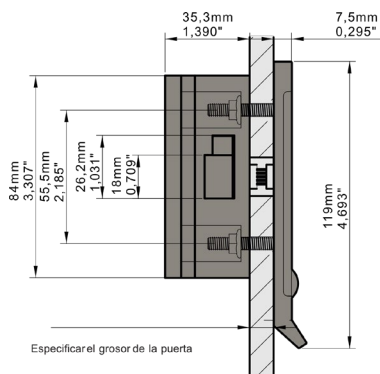

OCS30
TOUCH LOCK
E-30 FIXED

•))