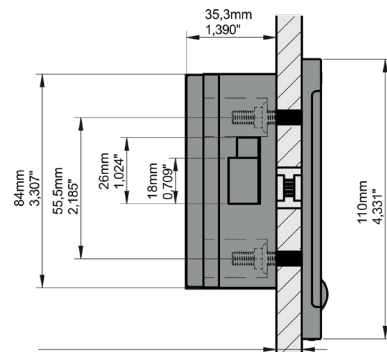

OCS30

(OCS Smart)

INSTRUCTIONS DE MONTAGE - V1.0

ojmar.com

ORIENTATION DE SERRURE

En fonction du type de serrure (ouverture à droite ou à gauche), le montage doit être effectué comme suit.

Les dimensions et l'emplacement des points d'ancrage sont indiqués dans les illustrations suivantes.

PROCESSUS DE MONTAGE ET D'INSTALLATION

Les étapes à suivre pour le montage de la serrure sur le meuble doivent suivre cet ordre :

1. Marquer les trous selon le modèle, et percer. La surface d'installation de la serrure doit être lisse et propre.
2. Retirer le protecteur de l'adhésif de l'arrière et faire passer le câble par le trou central sans appuyer la mécanique contre la porte.
3. Placer la partie avant sans connecter le câble de la partie mécanique. Une fois que les vis guident l'arrière, les serrer fort sur la porte jusqu'à ce qu'elle soit collée.
4. Retirer la partie avant et connecter le câble au connecteur jusqu'à entendre trois bips accompagnés de trois clignotements orange de la Led. Monter la partie avant en tenant l'arrière pour qu'elle ne tombe pas.
5. Visser à l'aide des deux écrous M5 et d'une clé à douille de 8. Ne pas dépasser un couple de serrage de 250 Ncm lors du vissage de chaque écrou.
6. Placer les deux caches décoratifs. Pour démonter les caches, introduire un objet pointu dans le trou central..

(*) REMARQUE : lors de l'installation, veuillez à vérifier que la serrure ne heurte pas le corps du casier lorsque la porte est ouverte.

DESSINS TECHNIQUES

Aperçu

Vue de dessus

OCS30
TOUCH LOCK
E-17,5 FREE

•))

OCS30
TOUCH LOCK
E-17,5 FIXED

•))

OCS30
TOUCH LOCK
E-30 FREE

•))

OCS30
TOUCH LOCK
E-30 FIXED

•))

DESSINS TECHNIQUES AVEC POIGNÉE