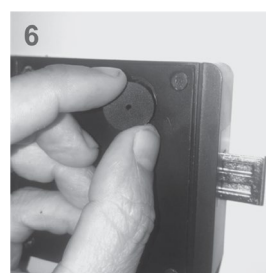

OCS30

(OCS Smart)

INSTRUCTIONS DE MONTAGE - V1.0

ojmar.com

ORIENTATION DE SERRURE

En fonction du type de serrure (ouverture à droite ou à gauche), le montage doit être effectué comme suit.

Les dimensions et l'emplacement des points d'ancrage sont indiqués dans les illustrations suivantes.

PROCESSUS DE MONTAGE ET D'INSTALLATION

Les étapes à suivre pour le montage de la serrure sur le meuble doivent suivre cet ordre :

1. Marquer les trous selon le modèle, et percer. La surface d'installation de la serrure doit être lisse et propre.
2. Retirer le protecteur de l'adhésif de l'arrière et faire passer le câble par le trou central sans appuyer la mécanique contre la porte.
3. Placer la partie avant sans connecter le câble de la partie mécanique. Une fois que les vis guident l'arrière, les serrer fort sur la porte jusqu'à ce qu'elle soit collée.
4. Retirer la partie avant et connecter le câble au connecteur jusqu'à entendre trois bips accompagnés de trois clignotements orange de la Led. Monter la partie avant en tenant l'arrière pour qu'elle ne tombe pas.
5. Visser à l'aide des deux écrous M5 et d'une clé à douille de 8. Ne pas dépasser un couple de serrage de 250 Ncm lors du vissage de chaque écrou.
6. Placer les deux caches décoratifs. Pour démonter les caches, introduire un objet pointu dans le trou central..

(*) REMARQUE : lors de l'installation, veuillez à vérifier que la serrure ne heurte pas le corps du casier lorsque la porte est ouverte.

DESSINS TECHNIQUES

Aperçu

Vue de dessus

OCS30
TOUCH LOCK
E-17,5 FREE