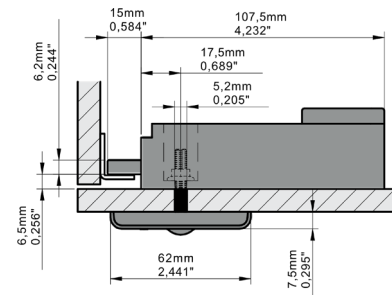

OCS30

(OCS Smart)

INSTRUCTIONS DE MONTAGE - V1.0

ojmar.com

ORIENTATION DE SERRURE

En fonction du type de serrure (ouverture à droite ou à gauche), le montage doit être effectué comme suit.

Les dimensions et l'emplacement des points d'ancrage sont indiqués dans les illustrations suivantes.

PROCESSUS DE MONTAGE ET D'INSTALLATION

Les étapes à suivre pour le montage de la serrure sur le meuble doivent suivre cet ordre :

1. Marquer les trous selon le modèle, et percer. La surface d'installation de la serrure doit être lisse et propre.
2. Retirer le protecteur de l'adhésif de l'arrière et faire passer le câble par le trou central sans appuyer la mécanique contre la porte.
3. Placer la partie avant sans connecter le câble de la partie mécanique. Une fois que les vis guident l'arrière, les serrer fort sur la porte jusqu'à ce qu'elle soit collée.
4. Retirer la partie avant et connecter le câble au connecteur jusqu'à entendre trois bips accompagnés de trois clignotements orange de la Led. Monter la partie avant en tenant l'arrière pour qu'elle ne tombe pas.
5. Visser à l'aide des deux écrous M5 et d'une clé à douille de 8. Ne pas dépasser un couple de serrage de 250 Ncm lors du vissage de chaque écrou.
6. Placer les deux caches décoratifs. Pour démonter les caches, introduire un objet pointu dans le trou central..

(*) REMARQUE : lors de l'installation, veuillez à vérifier que la serrure ne heurte pas le corps du casier lorsque la porte est ouverte.

DESSINS TECHNIQUES

Aperçu

Vue de dessus

OCS30
TOUCH LOCK
E-17,5 FREE

•))

OCS30
TOUCH LOCK
E-17,5 FIXED

•))

OCS30
TOUCH LOCK
E-30 FREE

•))

OCS30
TOUCH LOCK
E-30 FIXED

•))

DESSINS TECHNIQUES AVEC POIGNÉE