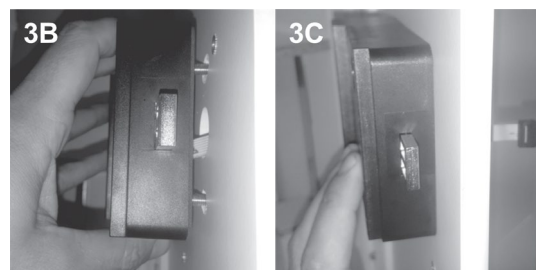

OCS30

(OCS Smart)

INSTRUCTIONS DE MONTAGE - V1.0

ojmar.com

ORIENTATION DE SERRURE

En fonction du type de serrure (ouverture à droite ou à gauche), le montage doit être effectué comme suit.

Les dimensions et l'emplacement des points d'ancrage sont indiqués dans les illustrations suivantes.

PROCESSUS DE MONTAGE ET D'INSTALLATION

Les étapes à suivre pour le montage de la serrure sur le meuble doivent suivre cet ordre :

1. Marquer les trous selon le modèle, et percer. La surface d'installation de la serrure doit être lisse et propre.
2. Retirer le protecteur de l'adhésif de l'arrière et faire passer le câble par le trou central sans appuyer la mécanique contre la porte.
3. Placer la partie avant sans connecter le câble de la partie mécanique. Une fois que les vis guident l'arrière, les serrer fort sur la porte jusqu'à ce qu'elle soit collée.
4. Retirer la partie avant et connecter le câble au connecteur jusqu'à entendre trois bips accompagnés de trois clignotements orange de la Led. Monter la partie avant en tenant l'arrière pour qu'elle ne tombe pas.
5. Visser à l'aide des deux écrous M5 et d'une clé à douille de 8. Ne pas dépasser un couple de serrage de 250 Ncm lors du vissage de chaque écrou.
6. Placer les deux caches décoratifs. Pour démonter les caches, introduire un objet pointu dans le trou central..

(*) REMARQUE : lors de l'installation, veuillez à vérifier que la serrure ne heurte pas le corps du casier lorsque la porte est ouverte.

DESSINS TECHNIQUES

Aperçu

Vue de dessus

OCS30
TOUCH LOCK
E-17,5 FREE