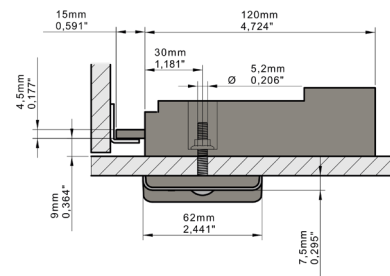

PROCESSUS DE MONTAGE ET D'INSTALLATION

Les étapes à suivre pour le montage de la serrure sur le meuble doivent suivre cet ordre :

1. Marquer les trous selon le modèle, et percer. La surface d'installation de la serrure doit être lisse et propre.
2. Retirer le protecteur de l'adhésif de l'arrière et faire passer le câble par le trou central sans appuyer la mécanique contre la porte.
3. Placer la partie avant sans connecter le câble de la partie mécanique. Une fois que les vis guident l'arrière, les serrer fort sur la porte jusqu'à ce qu'elle soit collée.
4. Retirer la partie avant et connecter le câble au connecteur jusqu'à entendre trois bips accompagnés de trois clignotements orange de la Led. Monter la partie avant en tenant l'arrière pour qu'elle ne tombe pas.
5. Visser à l'aide des deux écrous M5 et d'une clé à douille de 8. Ne pas dépasser un couple de serrage de 250 Ncm lors du vissage de chaque écrou.
6. Placer les deux caches décoratifs. Pour démonter les caches, introduire un objet pointu dans le trou central..

•))

OCS30
TOUCH LOCK
E-17,5 FIXED

•))

OCS30
TOUCH LOCK
E-30 FREE

•))

OCS30
TOUCH LOCK
E-30 FIXED

•))

DESSINS TECHNIQUES AVEC POIGNÉE

OCS30
TOUCH LOCK
E-17,5 FIXED

•))

Vista perfil

Vista alzado

OCS30
TOUCH LOCK
E-17,5 FREE

•))

OCS30
TOUCH LOCK
E-30 FREE

•))