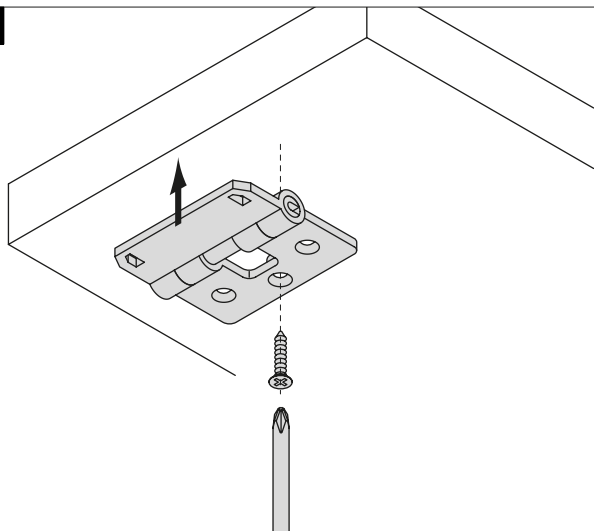

# SPACE LIGHT

12 V  $\equiv$   
0,9 W

3000K

IP20

1a

1b

2