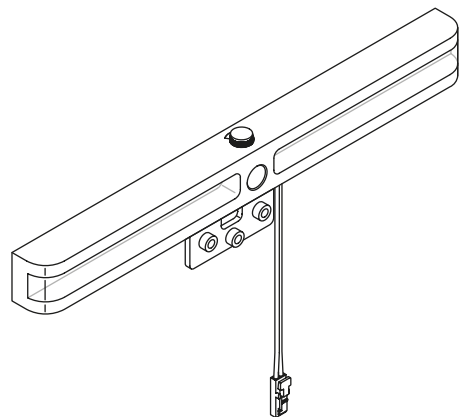

# SPACE LIGHT

12 V  $\equiv$   
0,9 W

3000K

IP20

1a

1b

2