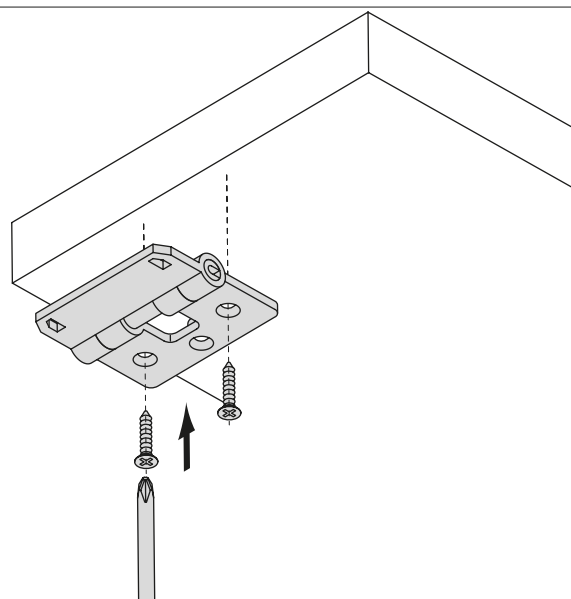

# SPACE LIGHT

12 V  $\equiv$   
0,9 W

3000K

IP20

1a

1b

2