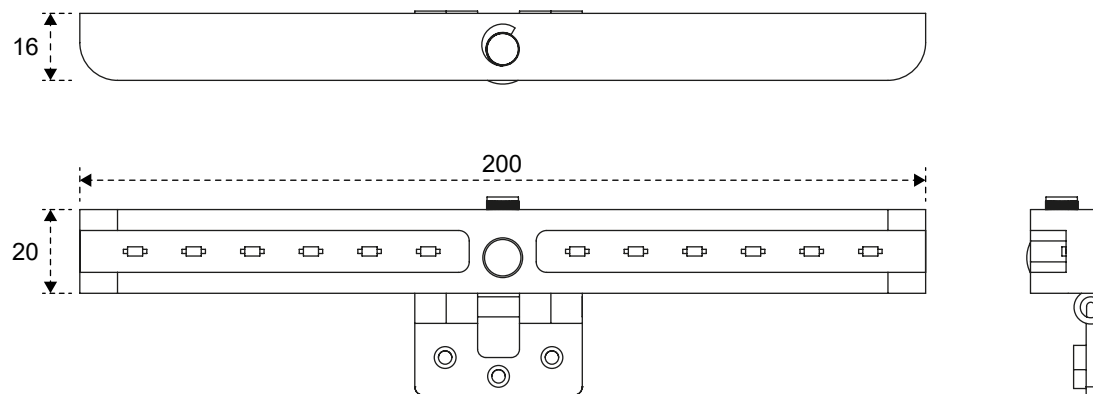

# SPACE LIGHT

12 V  $\equiv$   
0,9 W

3000K

IP20

1a

1b

2