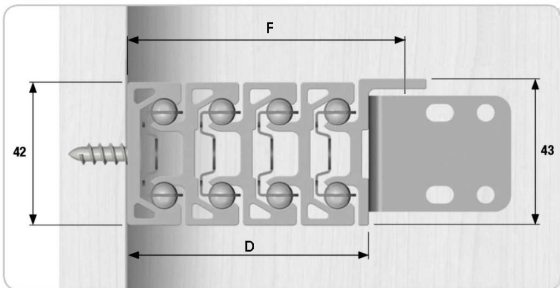

ALUTECH 9347

Alluminio / Aluminium

GUIDA AUTOPORTANTE PER TAVOLI ESTRAIBILI
SELF-SUPPORTING SLIDE FOR PULL-OUT TABLES

70 kg

modula

FOGLI/IST/00/9347/00 rev.05

Art.	D (mm)	F (mm)
09347/000/00/0470/00	71	81

Art.	P min	H min	A	B	C
09347/000/00/0470/00	490 mm	100 mm	300 mm	64 mm	64 mm

Art.	L	E	M	N
09347/000/00/0470/00	470 mm	902 mm	43 mm	192 mm

Art.	X
09347/000/00/0470/00	92 mm