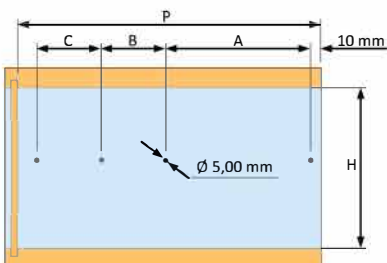

ALUTECH 9347

Alluminio / Aluminium

GUIDA AUTOPORTANTE PER TAVOLI ESTRAIBILI
SELF-SUPPORTING SLIDE FOR PULL-OUT TABLES

70 kg

modula

FOGLI/IST/00/9347/00 rev.05

Art.	D (mm)	F (mm)
09347/000/00/0470/00	71	81

Art.	P min	H min	A	B	C
09347/000/00/0470/00	490 mm	100 mm	300 mm	64 mm	64 mm

Art.	L	E	M	N
09347/000/00/0470/00	470 mm	902 mm	43 mm	192 mm

Art.	X
09347/000/00/0470/00	92 mm