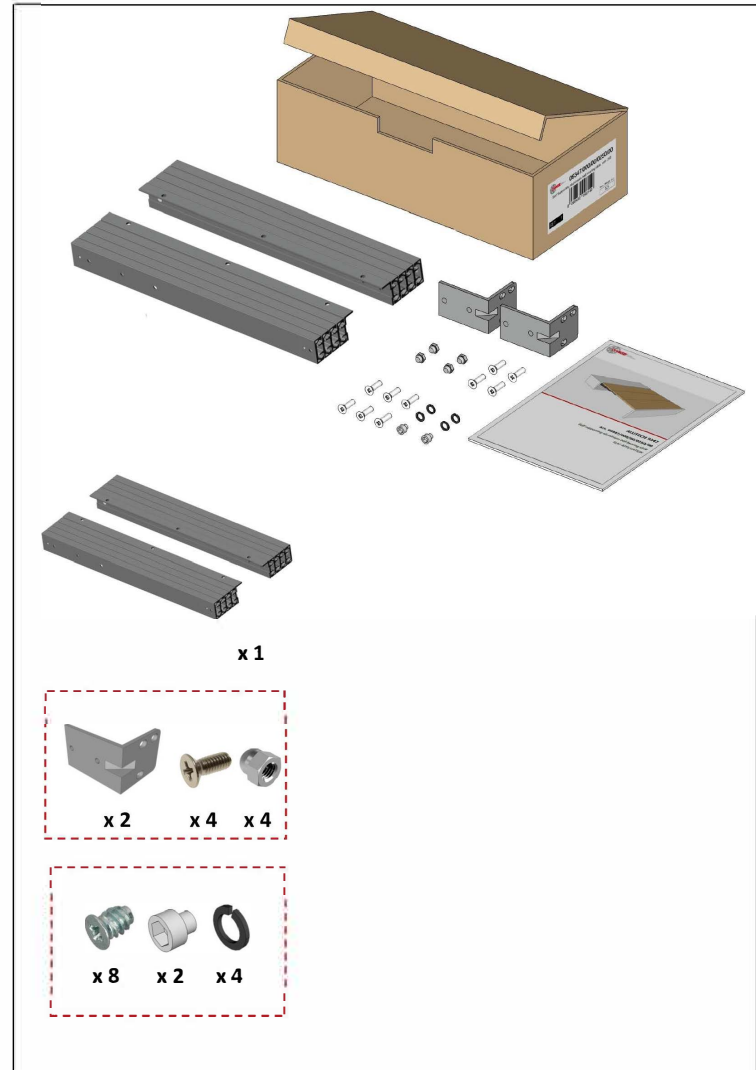

ALUTECH 9347

Alluminio / Aluminium

GUIDA AUTOPORTANTE PER TAVOLI ESTRAIBILI
SELF-SUPPORTING SLIDE FOR PULL-OUT TABLES

70 kg

modula

FOGLI/IST/00/9347/00 rev.05

Art.	D (mm)	F (mm)
09347/000/00/0470/00	71	81

Art.	P min	H min	A	B	C
09347/000/00/0470/00	490 mm	100 mm	300 mm	64 mm	64 mm

Art.	L	E	M	N
09347/000/00/0470/00	470 mm	902 mm	43 mm	192 mm

Art.	X
09347/000/00/0470/00	92 mm