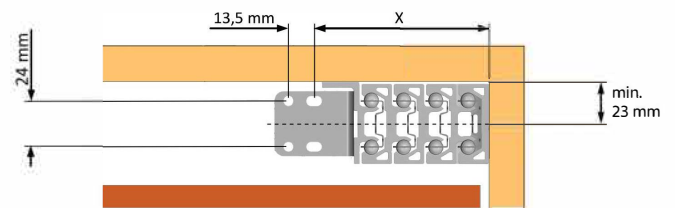

ALUTECH 9347

Alluminio / Aluminium

GUIDA AUTOPORTANTE PER TAVOLI ESTRAIBILI
SELF-SUPPORTING SLIDE FOR PULL-OUT TABLES

70 kg

modula

FOGLI/IST/00/9347/00 rev.05

Art.	D (mm)	F (mm)
09347/000/00/0470/00	71	81

Art.	P min	H min	A	B	C
09347/000/00/0470/00	490 mm	100 mm	300 mm	64 mm	64 mm

Art.	L	E	M	N
09347/000/00/0470/00	470 mm	902 mm	43 mm	192 mm

Art.	X
09347/000/00/0470/00	92 mm