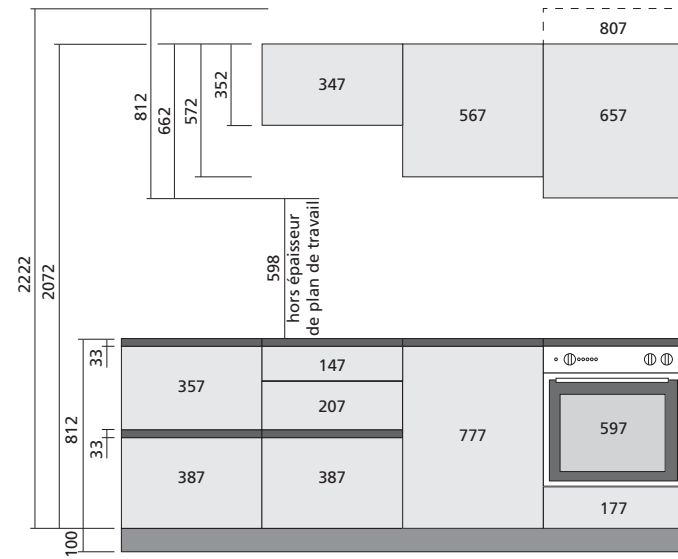

PLAN D'ÉLÉVATION GOLA

Pour tiroirs LÉGRABOX

A B C D

CAISSONS BAS	Standard			
		Largeurs (cm)	Coloris	
	1 GOLA	BAS831	40 / 50 / 60 / 80 / 90 / 100	BL / GRA
	2 GOLA	BAS821	40 / 50 / 60 / 80 / 90 / 100	BL / GRA
Technique				
		Largeurs (cm)	Coloris	
1 GOLA	BAS832	60 / 90	BL / GRA	
2 GOLA	BAS822	60 / 90	BL / GRA	
Angle				
		Largeurs (cm)	Coloris	
1 GOLA	BAS833	90	BL / GRA	
Réduit				
		Largeurs (cm)	Coloris	
1 GOLA	BAS835	40 / 60 / 90	BL / GRA	

E F G

Armoire H. 2072 mm		
	Largeur (cm)	Coloris
ARM201	40 / 60	BL / GRA
Armoire H. 2222 mm		
	Largeur (cm)	Coloris
ARM222	40 / 60	BL / GRA
Joue GOLA H. 2222 mm		
	Coloris	Sens
JOU22	BL / GRA	D / G

H I J K L

Armoire H. 2072 mm		
	Largeur (cm)	Coloris
ARM201	40 / 60	BL / GRA
Armoire H. 2222 mm		
	Largeur (cm)	Coloris
ARM222	40 / 60	BL / GRA
Joue GOLA H. 2222 mm		
	Coloris	Sens
JOU22	BL / GRA	D / G

M N

Armoire H. 1652 mm	
	Coloris
ARM16160 (largeur 60 cm)	BL / GRA

La référence de votre caisson

= type + largeur + coloris - ex : caisson standard + 60 cm + blanc = BAS83160BL