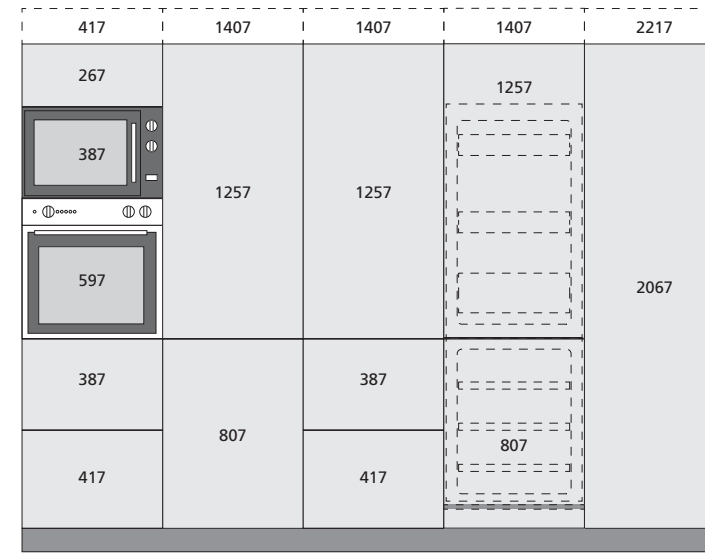

PLAN D'ÉLÉVATION GOLA

Pour tiroirs LÉGRABOX

A B C D

CAISSONS BAS	Standard			
		Largeurs (cm)	Coloris	
	1 GOLA	BAS831	40 / 50 / 60 / 80 / 90 / 100	BL / GRA
	2 GOLA	BAS821	40 / 50 / 60 / 80 / 90 / 100	BL / GRA
Technique				
		Largeurs (cm)	Coloris	
1 GOLA	BAS832	60 / 90	BL / GRA	
2 GOLA	BAS822	60 / 90	BL / GRA	
Angle				
		Largeurs (cm)	Coloris	
1 GOLA	BAS833	90	BL / GRA	
Réduit				
		Largeurs (cm)	Coloris	
1 GOLA	BAS835	40 / 60 / 90	BL / GRA	

E F G

Armoire H. 2072 mm		
	Largeur (cm)	Coloris
ARM201	40 / 60	BL / GRA
Armoire H. 2222 mm		
	Largeur (cm)	Coloris
ARM222	40 / 60	BL / GRA
Joue GOLA H. 2222 mm		
	Coloris	Sens
JOU22	BL / GRA	D / G

H I J K L

Armoire H. 2072 mm		
	Largeur (cm)	Coloris
ARM201	40 / 60	BL / GRA
Armoire H. 2222 mm		
	Largeur (cm)	Coloris
ARM222	40 / 60	BL / GRA
Joue GOLA H. 2222 mm		
	Coloris	Sens
JOU22	BL / GRA	D / G

M N

Armoire H. 1652 mm	
	Coloris
ARM16160 (largeur 60 cm)	BL / GRA

La référence de votre caisson

= type + largeur + coloris - ex : caisson standard + 60 cm + blanc = BAS83160BL