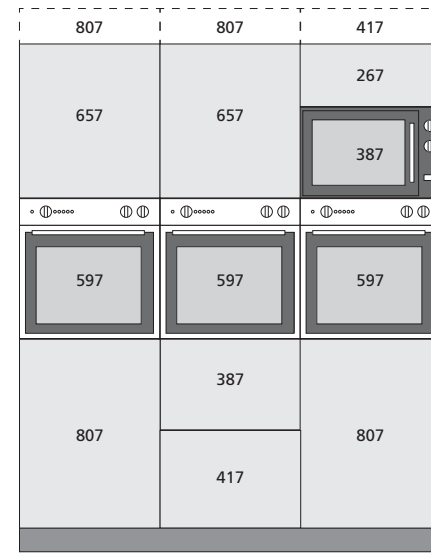

PLAN D'ÉLÉVATION GOLA

Pour tiroirs LÉGRABOX

A B C D

CAISSONS BAS	Standard			
		Largeurs (cm)	Coloris	
	1 GOLA	BAS831	40 / 50 / 60 / 80 / 90 / 100	BL / GRA
	2 GOLA	BAS821	40 / 50 / 60 / 80 / 90 / 100	BL / GRA
Technique				
		Largeurs (cm)	Coloris	
1 GOLA	BAS832	60 / 90	BL / GRA	
2 GOLA	BAS822	60 / 90	BL / GRA	
Angle				
		Largeurs (cm)	Coloris	
1 GOLA	BAS833	90	BL / GRA	
Réduit				
		Largeurs (cm)	Coloris	
1 GOLA	BAS835	40 / 60 / 90	BL / GRA	

E F G

Armoire H. 2072 mm		
	Largeur (cm)	Coloris
ARM201	40 / 60	BL / GRA
Armoire H. 2222 mm		
	Largeur (cm)	Coloris
ARM222	40 / 60	BL / GRA
Joue GOLA H. 2222 mm		
	Coloris	Sens
JOU22	BL / GRA	D / G

H I J K L

Armoire H. 2072 mm		
	Largeur (cm)	Coloris
ARM201	40 / 60	BL / GRA
Armoire H. 2222 mm		
	Largeur (cm)	Coloris
ARM222	40 / 60	BL / GRA
Joue GOLA H. 2222 mm		
	Coloris	Sens
JOU22	BL / GRA	D / G

M N

Armoire H. 1652 mm	
	Coloris
ARM16160 (largeur 60 cm)	BL / GRA

La référence de votre caisson

= type + largeur + coloris - ex : caisson standard + 60 cm + blanc = BAS83160BL