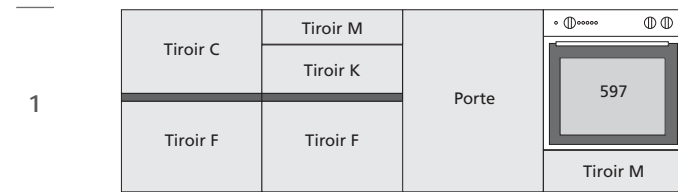

PLAN D'ÉLÉVATION GOLA

Pour tiroirs LÉGRABOX

A B C D

CAISSONS BAS	Standard			
		Largeurs (cm)	Coloris	
	1 GOLA	BAS831	40 / 50 / 60 / 80 / 90 / 100	BL / GRA
	2 GOLA	BAS821	40 / 50 / 60 / 80 / 90 / 100	BL / GRA
Technique				
		Largeurs (cm)	Coloris	
1 GOLA	BAS832	60 / 90	BL / GRA	
2 GOLA	BAS822	60 / 90	BL / GRA	
Angle				
		Largeurs (cm)	Coloris	
1 GOLA	BAS833	90	BL / GRA	
Réduit				
		Largeurs (cm)	Coloris	
1 GOLA	BAS835	40 / 60 / 90	BL / GRA	

E F G

Armoire H. 2072 mm		
	Largeur (cm)	Coloris
ARM201	40 / 60	BL / GRA
Armoire H. 2222 mm		
	Largeur (cm)	Coloris
ARM222	40 / 60	BL / GRA
Joue GOLA H. 2222 mm		
	Coloris	Sens
JOU22	BL / GRA	D / G

H I J K L

Armoire H. 2072 mm		
	Largeur (cm)	Coloris
ARM201	40 / 60	BL / GRA
Armoire H. 2222 mm		
	Largeur (cm)	Coloris
ARM222	40 / 60	BL / GRA
Joue GOLA H. 2222 mm		
	Coloris	Sens
JOU22	BL / GRA	D / G

M N

Armoire H. 1652 mm	
	Coloris
ARM16160 (largeur 60 cm)	BL / GRA