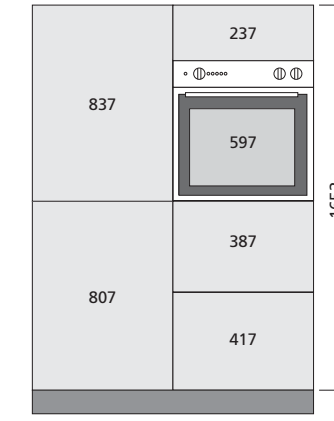

PLAN D'ÉLÉVATION GOLA

Pour tiroirs LÉGRABOX

A B C D

CAISSONS BAS	Standard			
		Largeurs (cm)	Coloris	
	1 GOLA	BAS831	40 / 50 / 60 / 80 / 90 / 100	BL / GRA
	2 GOLA	BAS821	40 / 50 / 60 / 80 / 90 / 100	BL / GRA
Technique				
		Largeurs (cm)	Coloris	
1 GOLA	BAS832	60 / 90	BL / GRA	
2 GOLA	BAS822	60 / 90	BL / GRA	
Angle				
		Largeurs (cm)	Coloris	
1 GOLA	BAS833	90	BL / GRA	
Réduit				
		Largeurs (cm)	Coloris	
1 GOLA	BAS835	40 / 60 / 90	BL / GRA	

E F G

Armoire H. 2072 mm		
	Largeur (cm)	Coloris
ARM201	40 / 60	BL / GRA
Armoire H. 2222 mm		
	Largeur (cm)	Coloris
ARM222	40 / 60	BL / GRA
Joue GOLA H. 2222 mm		
	Coloris	Sens
JOU22	BL / GRA	D / G

H I J K L

Armoire H. 2072 mm		
	Largeur (cm)	Coloris
ARM201	40 / 60	BL / GRA
Armoire H. 2222 mm		
	Largeur (cm)	Coloris
ARM222	40 / 60	BL / GRA
Joue GOLA H. 2222 mm		
	Coloris	Sens
JOU22	BL / GRA	D / G

M N

Armoire H. 1652 mm	
	Coloris
ARM16160 (largeur 60 cm)	BL / GRA

La référence de votre caisson

= type + largeur + coloris - ex : caisson standard + 60 cm + blanc = BAS83160BL