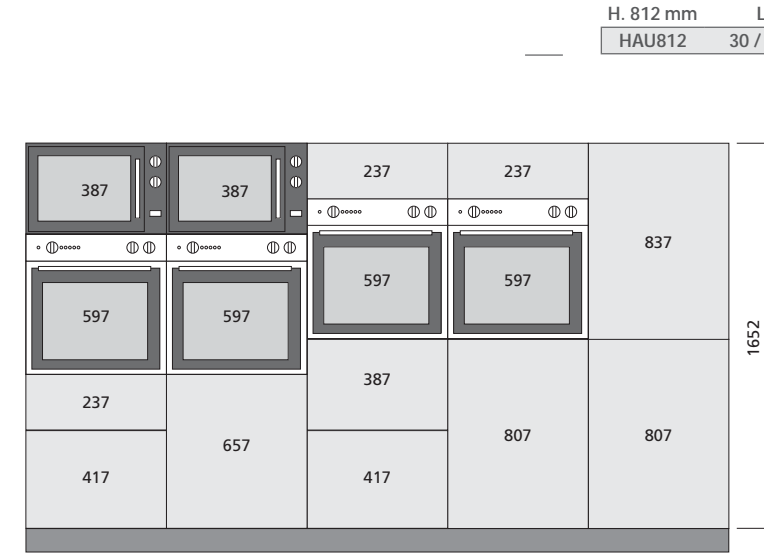

PLAN D'ÉLÉVATION ÉPURE

Pour tiroirs LÉGRABOX

CAISSONS BAS	A	B	C	D	E
	Standard	Largeur (cm)			Coloris
	BAS811	15 / 30 / 40 / 45 / 50 / 60 / 80 / 90 / 100 / 120			BL / GRA
	Technique	Largeur (cm)			Coloris
	BAS812	60 / 80 / 90 / 120			BL / GRA
Angle	Largeur (cm)			Coloris	
BAS813	90			BL / GRA	
Réduit	Largeur (cm)			Coloris	
BAS815	40 / 60 / 90			BL / GRA	

F	G	H	I
Armoire H. 2072 mm	Largeur (cm)		Coloris
ARM201	40 / 60		BL / GRA
Armoire H. 2222 mm	Largeur (cm)		Coloris
ARM222	40 / 60		BL / GRA

J	K	L	M
Armoire H. 2072 mm	Largeur (cm)		Coloris
ARM201	40 / 60		BL / GRA
Armoire H. 2222 mm	Largeur (cm)		Coloris
ARM222	40 / 60		BL / GRA

La référence de votre caisson
 = type + largeur + coloris - ex : caisson standard + 60 cm + blanc = BAS81160BL

PLAN D'ÉLEVATION CONFORT

Pour tiroirs LÉGRABOX

CAISSONS BAS	A	B	C	D
	Standard	Largeur (cm)		Coloris
	BAS811	15/30/40/45/50/60/80/90/100/120		BL / GRA
	Technique	Largeur (cm)		Coloris
	BAS812	90 / 80 / 90 / 120		BL / GRA
Angle	Largeur (cm)		Coloris	
BAS813	90		BL / GRA	
Réduit	Largeur (cm)		Coloris	
BAS815	40 / 60 / 90		BL / GRA	

La référence de votre caisson

= type + largeur + coloris - ex : caisson standard + 60 cm + blanc = BAS81160BL