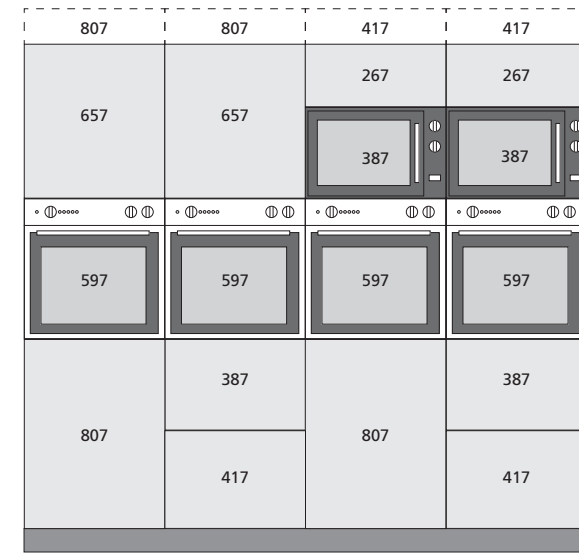

PLAN D'ÉLÉVATION ÉPURE

Pour tiroirs LÉGRABOX

CAISSONS BAS	A	B	C	D	E
	Standard	Largeur (cm)			Coloris
	BAS811	15 / 30 / 40 / 45 / 50 / 60 / 80 / 90 / 100 / 120			BL / GRA
	Technique	Largeur (cm)			Coloris
	BAS812	60 / 80 / 90 / 120			BL / GRA
Angle	Largeur (cm)			Coloris	
BAS813	90			BL / GRA	
Réduit	Largeur (cm)			Coloris	
BAS815	40 / 60 / 90			BL / GRA	

F	G	H	I
Armoire H. 2072 mm	Largeur (cm)		Coloris
ARM201	40 / 60		BL / GRA
Armoire H. 2222 mm	Largeur (cm)		Coloris
ARM222	40 / 60		BL / GRA

J	K	L	M
Armoire H. 2072 mm	Largeur (cm)		Coloris
ARM201	40 / 60		BL / GRA
Armoire H. 2222 mm	Largeur (cm)		Coloris
ARM222	40 / 60		BL / GRA

La référence de votre caisson
 = type + largeur + coloris - ex : caisson standard + 60 cm + blanc = BAS81160BL

PLAN D'ÉLEVATION CONFORT

Pour tiroirs LÉGRABOX

CAISSONS BAS	A	B	C	D
	Standard	Largeur (cm)		Coloris
	BAS811	15/30/40/45/50/60/80/90/100/120		BL / GRA
	Technique	Largeur (cm)		Coloris
	BAS812	90 / 80 / 90 / 120		BL / GRA
Angle	Largeur (cm)		Coloris	
BAS813	90		BL / GRA	
Réduit	Largeur (cm)		Coloris	
BAS815	40 / 60 / 90		BL / GRA	

La référence de votre caisson

= type + largeur + coloris - ex : caisson standard + 60 cm + blanc = BAS81160BL