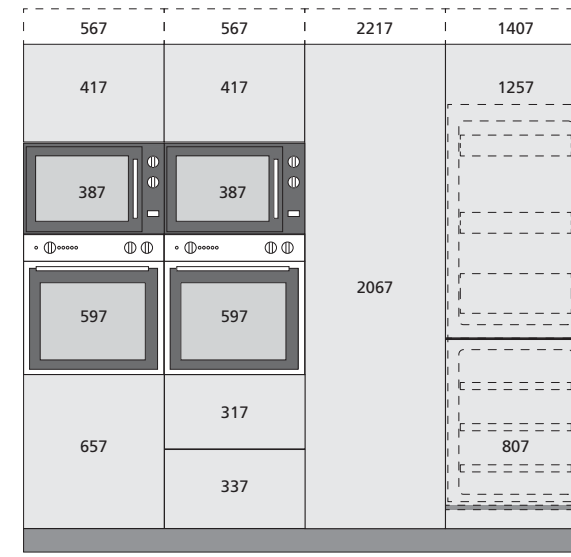

N	O	P	Q	R
Armoire H. 1652 mm	Largeur (cm)			Coloris
ARM161	60			BL / GRA

CAISSONS HAUT	H. 352 mm	Largeur (cm)	Coloris
	HAU352	60 / 90	BL / GRA
	H. 572 mm	Largeur (cm)	Coloris
	HAU572	40 / 50 / 60 / 80 / 90	BL / GRA
H. 662 mm	Largeur (cm)	Coloris	
HAU662	30/40/45/50/60/80/90	BL / GRA	
H. 812 mm	Largeur (cm)	Coloris	
HAU812	30 / 40 / 45 / 50 / 60	BL / GRA	

La référence de votre caisson
 = type + largeur + coloris - ex : caisson standard + 60 cm + blanc = BAS81160BL

PLAN D'ÉLEVATION CONFORT

Pour tiroirs LÉGRABOX

CAISSONS BAS	A	B	C	D
	Standard	Largeur (cm)		Coloris
	BAS811	15/30/40/45/50/60/80/90/100/120		BL / GRA
	Technique	Largeur (cm)		Coloris
	BAS812	90 / 80 / 90 / 120		BL / GRA
Angle	Largeur (cm)		Coloris	
BAS813	90		BL / GRA	
Réduit	Largeur (cm)		Coloris	
BAS815	40 / 60 / 90		BL / GRA	

E	F	G	H
Armoire H. 2072 mm	Largeur (cm)		Coloris
ARM201	40 / 60		BL / GRA
Armoire H. 2222 mm	Largeur (cm)		Coloris
ARM222	40 / 60		BL / GRA

I	J	K	L
Armoire H. 2072 mm	Largeur (cm)		Coloris
ARM201	40 / 60		BL / GRA
Armoire H. 2222 mm	Largeur (cm)		Coloris
ARM222	40 / 60		BL / GRA

La référence de votre caisson

= type + largeur + coloris - ex : caisson standard + 60 cm + blanc = BAS81160BL