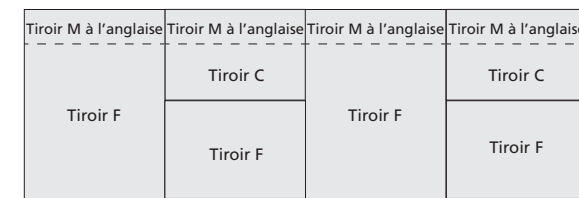

PLAN D'ÉLÉVATION ÉPURE

Pour tiroirs LÉGRABOX

CAISSONS BAS	A	B	C	D	E
	Standard	Largeur (cm)			Coloris
	BAS811	15 / 30 / 40 / 45 / 50 / 60 / 80 / 90 / 100 / 120			BL / GRA
	Technique	Largeur (cm)			Coloris
	BAS812	60 / 80 / 90 / 120			BL / GRA
Angle	Largeur (cm)			Coloris	
BAS813	90			BL / GRA	
Réduit	Largeur (cm)			Coloris	
BAS815	40 / 60 / 90			BL / GRA	

F	G	H	I
Armoire H. 2072 mm	Largeur (cm)		Coloris
ARM201	40 / 60		BL / GRA
Armoire H. 2222 mm	Largeur (cm)		Coloris
ARM222	40 / 60		BL / GRA

J	K	L	M
Armoire H. 2072 mm	Largeur (cm)		Coloris
ARM201	40 / 60		BL / GRA
Armoire H. 2222 mm	Largeur (cm)		Coloris
ARM222	40 / 60		BL / GRA