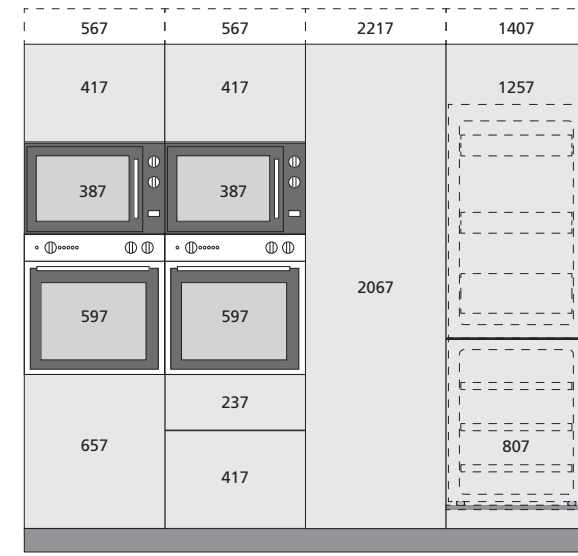

PLAN D'ÉLÉVATION ÉPURE

Pour tiroirs LÉGRABOX

CAISSONS BAS	A	B	C	D	E
	Standard	Largeur (cm)			Coloris
	BAS811	15 / 30 / 40 / 45 / 50 / 60 / 80 / 90 / 100 / 120			BL / GRA
	Technique	Largeur (cm)			Coloris
	BAS812	60 / 80 / 90 / 120			BL / GRA
Angle	Largeur (cm)			Coloris	
BAS813	90			BL / GRA	
Réduit	Largeur (cm)			Coloris	
BAS815	40 / 60 / 90			BL / GRA	

F	G	H	I
Armoire H. 2072 mm	Largeur (cm)		Coloris
ARM201	40 / 60		BL / GRA
Armoire H. 2222 mm	Largeur (cm)		Coloris
ARM222	40 / 60		BL / GRA

J	K	L	M
Armoire H. 2072 mm	Largeur (cm)		Coloris
ARM201	40 / 60		BL / GRA
Armoire H. 2222 mm	Largeur (cm)		Coloris
ARM222	40 / 60		BL / GRA

La référence de votre caisson
 = type + largeur + coloris - ex : caisson standard + 60 cm + blanc = BAS81160BL

PLAN D'ÉLEVATION CONFORT

Pour tiroirs LÉGRABOX

CAISSONS BAS	A	B	C	D
	Standard	Largeur (cm)		Coloris
	BAS811	15/30/40/45/50/60/80/90/100/120		BL / GRA
	Technique	Largeur (cm)		Coloris
	BAS812	90 / 80 / 90 / 120		BL / GRA
Angle	Largeur (cm)		Coloris	
BAS813	90		BL / GRA	
Réduit	Largeur (cm)		Coloris	
BAS815	40 / 60 / 90		BL / GRA	

La référence de votre caisson

= type + largeur + coloris - ex : caisson standard + 60 cm + blanc = BAS81160BL