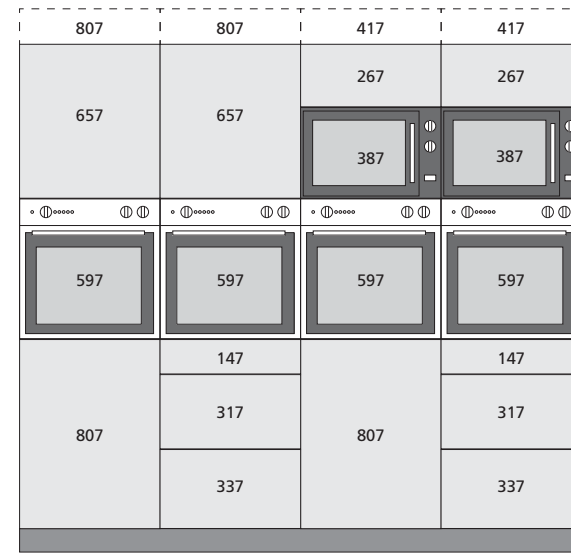

F	G	H	I
Armoire H. 2072 mm	Largeur (cm)		Coloris
ARM201	40 / 60		BL / GRA
Armoire H. 2222 mm	Largeur (cm)		Coloris
ARM222	40 / 60		BL / GRA

J	K	L	M
Armoire H. 2072 mm	Largeur (cm)		Coloris
ARM201	40 / 60		BL / GRA
Armoire H. 2222 mm	Largeur (cm)		Coloris
ARM222	40 / 60		BL / GRA

N	O	P	Q	R
Armoire H. 1652 mm	Largeur (cm)			Coloris
ARM161	60			BL / GRA

CAISSONS HAUT	H. 352 mm	Largeur (cm)	Coloris
	HAU352	60 / 90	BL / GRA
	H. 572 mm	Largeur (cm)	Coloris
	HAU572	40 / 50 / 60 / 80 / 90	BL / GRA
H. 662 mm	Largeur (cm)	Coloris	
HAU662	30/40/45/50/60/80/90	BL / GRA	
H. 812 mm	Largeur (cm)	Coloris	
HAU812	30 / 40 / 45 / 50 / 60	BL / GRA	

La référence de votre caisson
 = type + largeur + coloris - ex : caisson standard + 60 cm + blanc = BAS81160BL

PLAN D'ÉLEVATION CONFORT

Pour tiroirs LÉGRABOX

CAISSONS BAS	A	B	C	D
	Standard	Largeur (cm)		Coloris
	BAS811	15/30/40/45/50/60/80/90/100/120		BL / GRA
	Technique	Largeur (cm)		Coloris
	BAS812	90 / 80 / 90 / 120		BL / GRA
Angle	Largeur (cm)		Coloris	
BAS813	90		BL / GRA	
Réduit	Largeur (cm)		Coloris	
BAS815	40 / 60 / 90		BL / GRA	

La référence de votre caisson

= type + largeur + coloris - ex : caisson standard + 60 cm + blanc = BAS81160BL