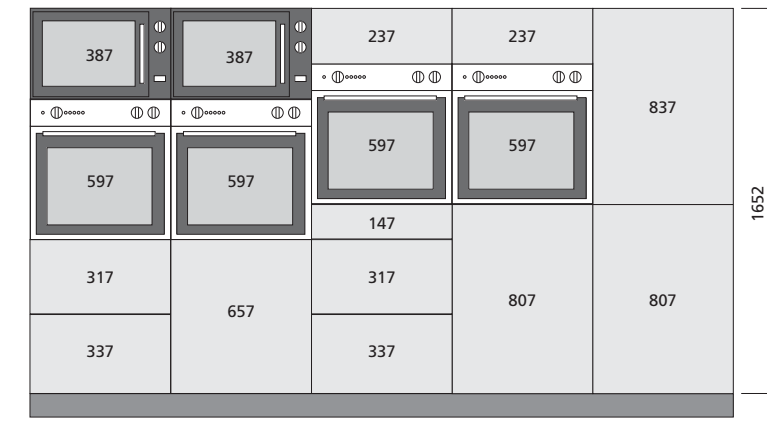

La référence de votre caisson
 = type + largeur + coloris - ex : caisson standard + 60 cm + blanc = BAS81160BL

PLAN D'ÉLEVATION CONFORT

Pour tiroirs LÉGRABOX

CAISSONS BAS	A	B	C	D
	Standard	Largeur (cm)		Coloris
	BAS811	15/30/40/45/50/60/80/90/100/120		BL / GRA
	Technique	Largeur (cm)		Coloris
	BAS812	90 / 80 / 90 / 120		BL / GRA
Angle	Largeur (cm)		Coloris	
BAS813	90		BL / GRA	
Réduit	Largeur (cm)		Coloris	
BAS815	40 / 60 / 90		BL / GRA	

E	F	G	H
Armoire H. 2072 mm	Largeur (cm)		Coloris
ARM201	40 / 60		BL / GRA
Armoire H. 2222 mm	Largeur (cm)		Coloris
ARM222	40 / 60		BL / GRA

I	J	K	L
Armoire H. 2072 mm	Largeur (cm)		Coloris
ARM201	40 / 60		BL / GRA
Armoire H. 2222 mm	Largeur (cm)		Coloris
ARM222	40 / 60		BL / GRA

La référence de votre caisson

= type + largeur + coloris - ex : caisson standard + 60 cm + blanc = BAS81160BL