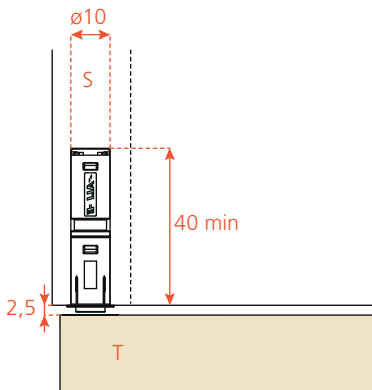

NOTICE DE MONTAGE FACADES PROFIL AIR

Dessins techniques

Accessoires

Loqueteau

Poignée

NOTICE DE MONTAGE FACADES PROFIL AIR

Réglages

+2 / -2 mm

+2 / -0,5 mm

+1,5 / -1,5 mm

Assemblage pour les façades livrées sans verre