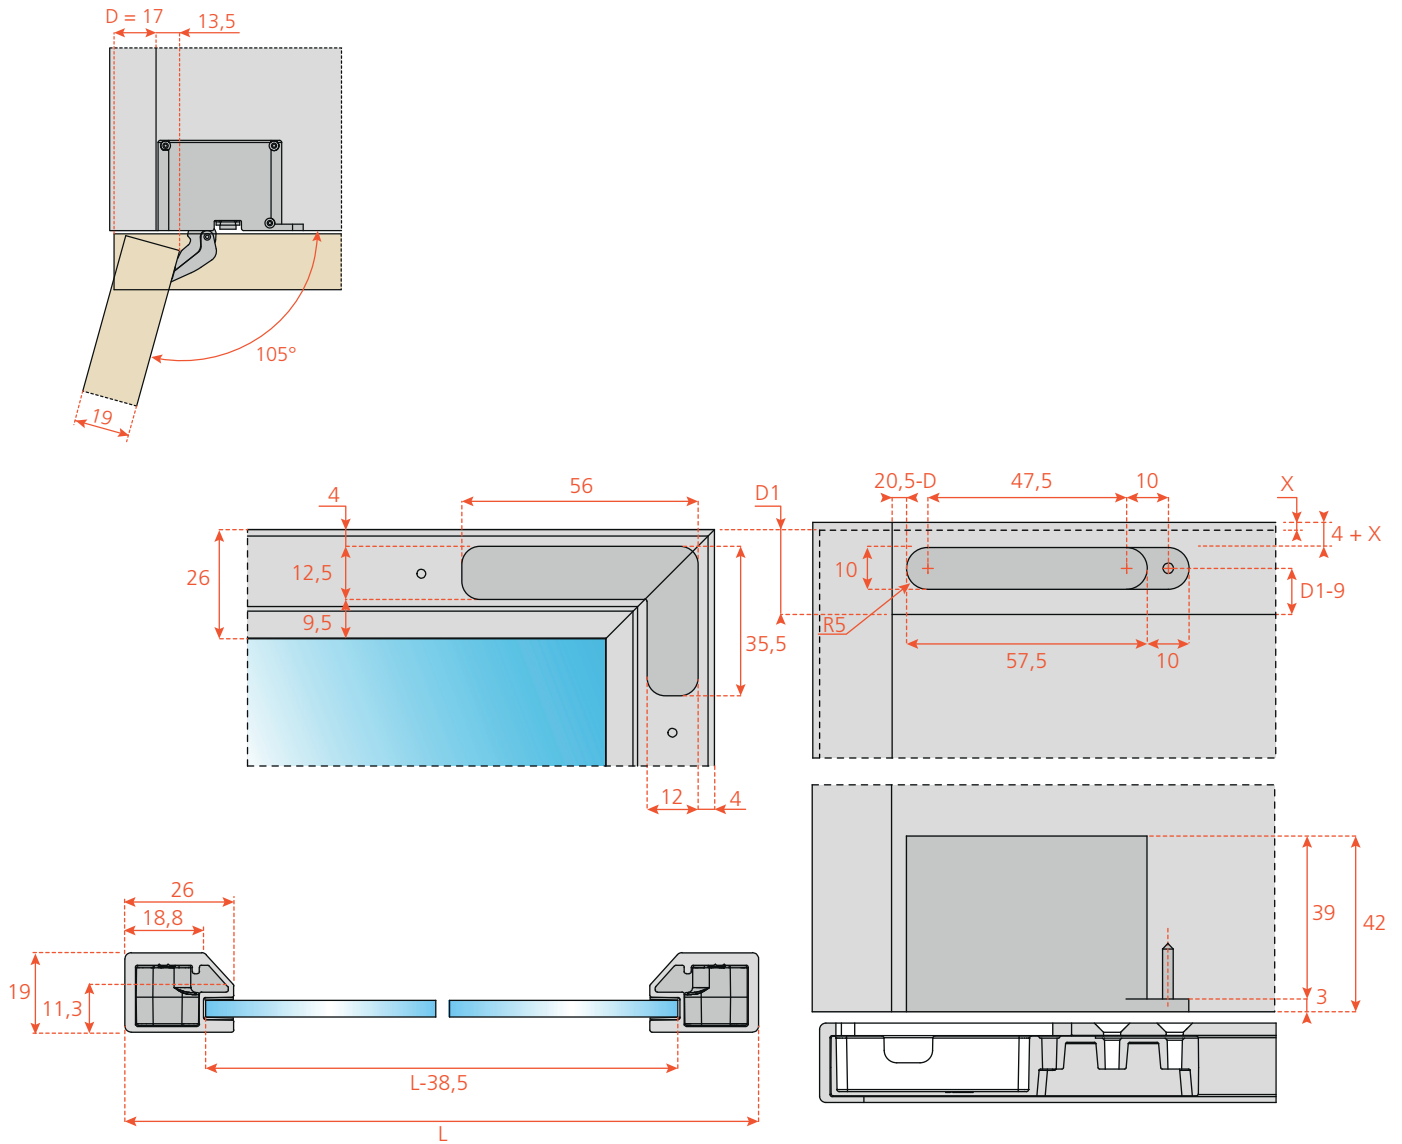

NOTICE DE MONTAGE FACADES PROFIL AIR

Dessins techniques

Accessoires

Loqueteau

Poignée

NOTICE DE MONTAGE FACADES PROFIL AIR

Réglages

+2 / -2 mm

+2 / -0,5 mm

+1,5 / -1,5 mm

Assemblage pour les façades livrées sans verre