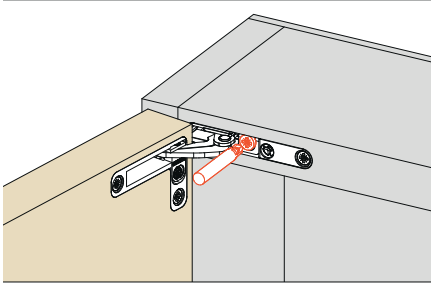

NOTICE DE MONTAGE FACADES PROFIL AIR

Dessins techniques

Accessoires

Loqueteau

Poignée

NOTICE DE MONTAGE FACADES PROFIL AIR

Réglages

+2 / -2 mm

+2 / -0,5 mm

+1,5 / -1,5 mm

Assemblage pour les façades livrées sans verre