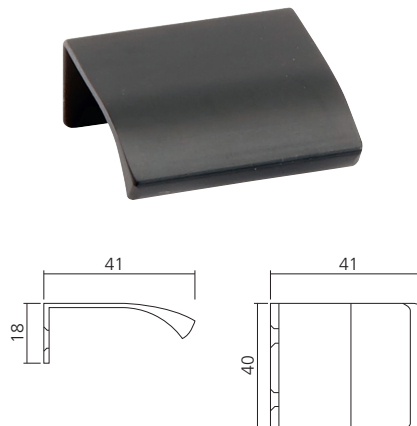

NOTICE DE MONTAGE FACADES PROFIL AIR

Dessins techniques

Accessoires

Loqueteau

Poignée

NOTICE DE MONTAGE FACADES PROFIL AIR

Réglages

+2 / -2 mm

+2 / -0,5 mm

+1,5 / -1,5 mm

Assemblage pour les façades livrées sans verre