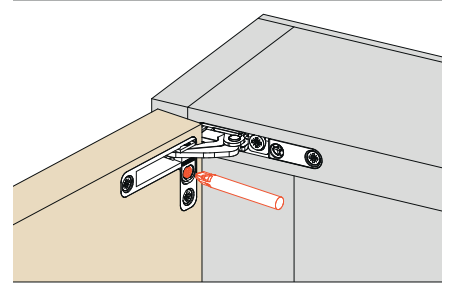

NOTICE DE MONTAGE FACADES PROFIL AIR

Dessins techniques

Accessoires

Loqueteau

Poignée

NOTICE DE MONTAGE FACADES PROFIL AIR

Réglages

+2 / -2 mm

+2 / -0,5 mm

+1,5 / -1,5 mm

Assemblage pour les façades livrées sans verre