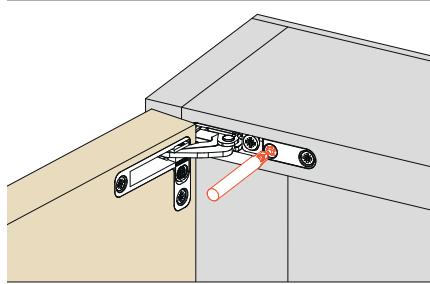

NOTICE DE MONTAGE FACADES PROFIL AIR

Dessins techniques

Accessoires

Loqueteau

Poignée

NOTICE DE MONTAGE FACADES PROFIL AIR

Réglages

+2 / -2 mm

+2 / -0,5 mm

+1,5 / -1,5 mm

Assemblage pour les façades livrées sans verre