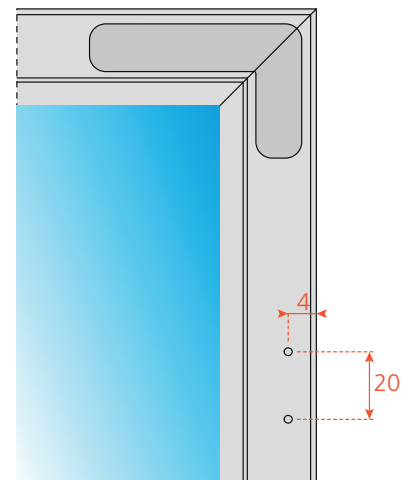

NOTICE DE MONTAGE FACADES PROFIL AIR

Dessins techniques

Accessoires

Loqueteau

Poignée

NOTICE DE MONTAGE FACADES PROFIL AIR

Réglages

+2 / -2 mm

+2 / -0,5 mm

+1,5 / -1,5 mm

Assemblage pour les façades livrées sans verre